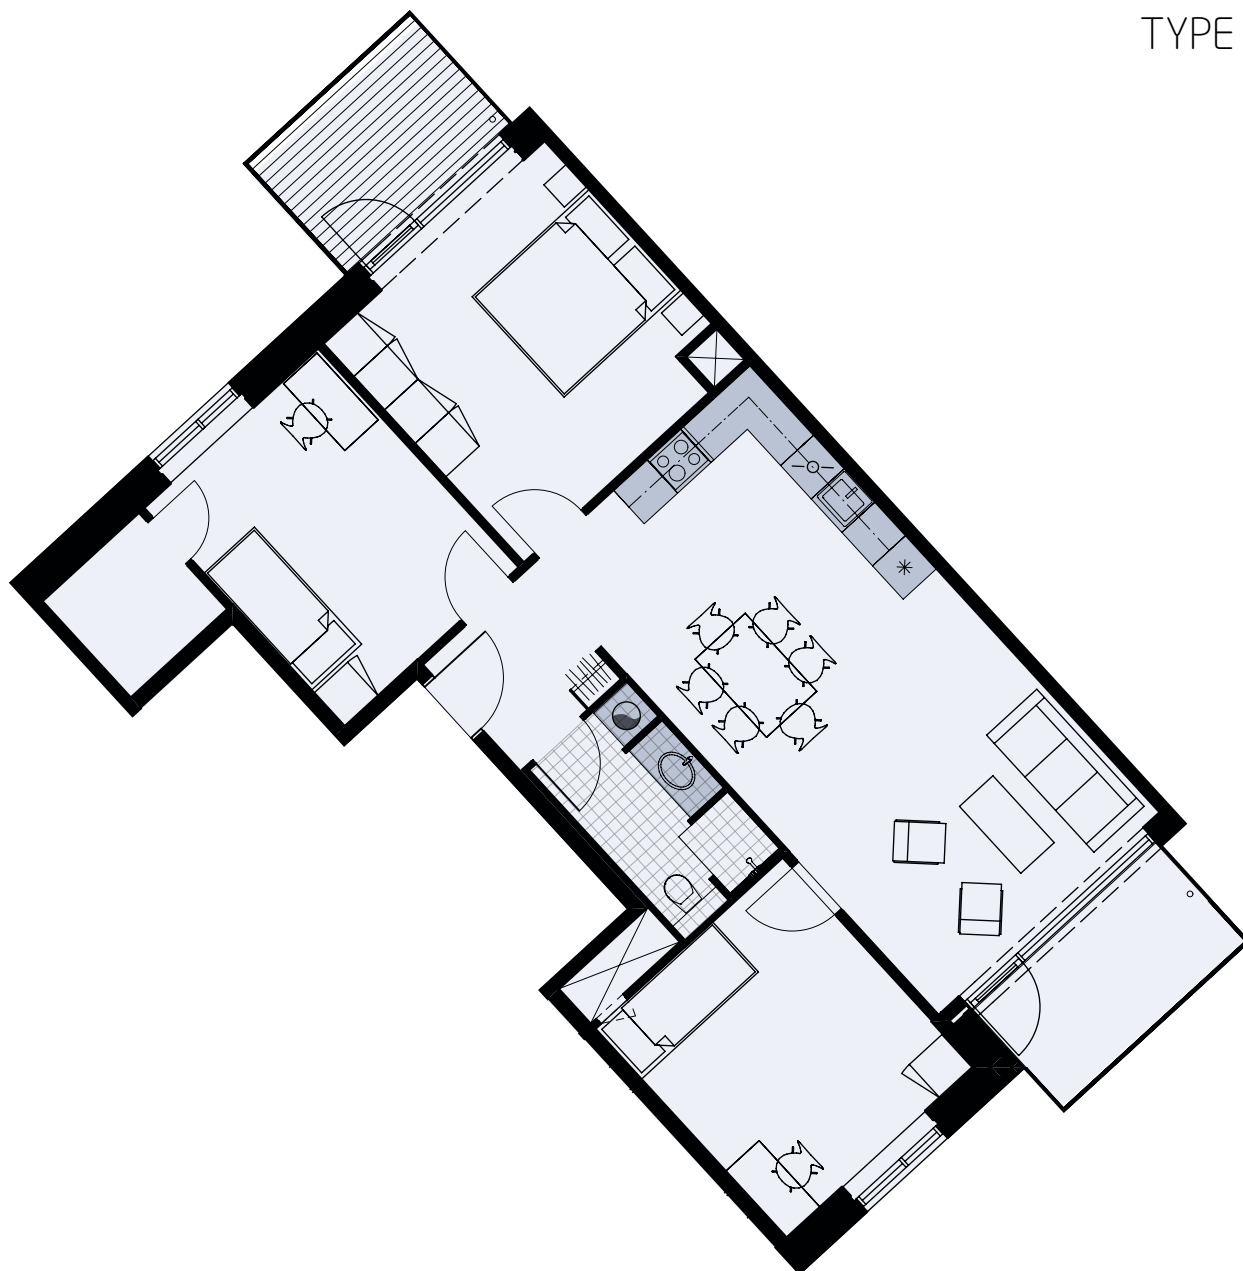

# Alliancevej 26, 6. th.

TYPE A3

# 108 m<sup>2</sup>

## 4 værelser

Målestok 1:100

Køle-/fryseskab	
Kogeplade/ovn	
Indeholdt inventar	
Teknik	
Opvaskemaskine	
Vaskesøjle	
Altan/terrasse	