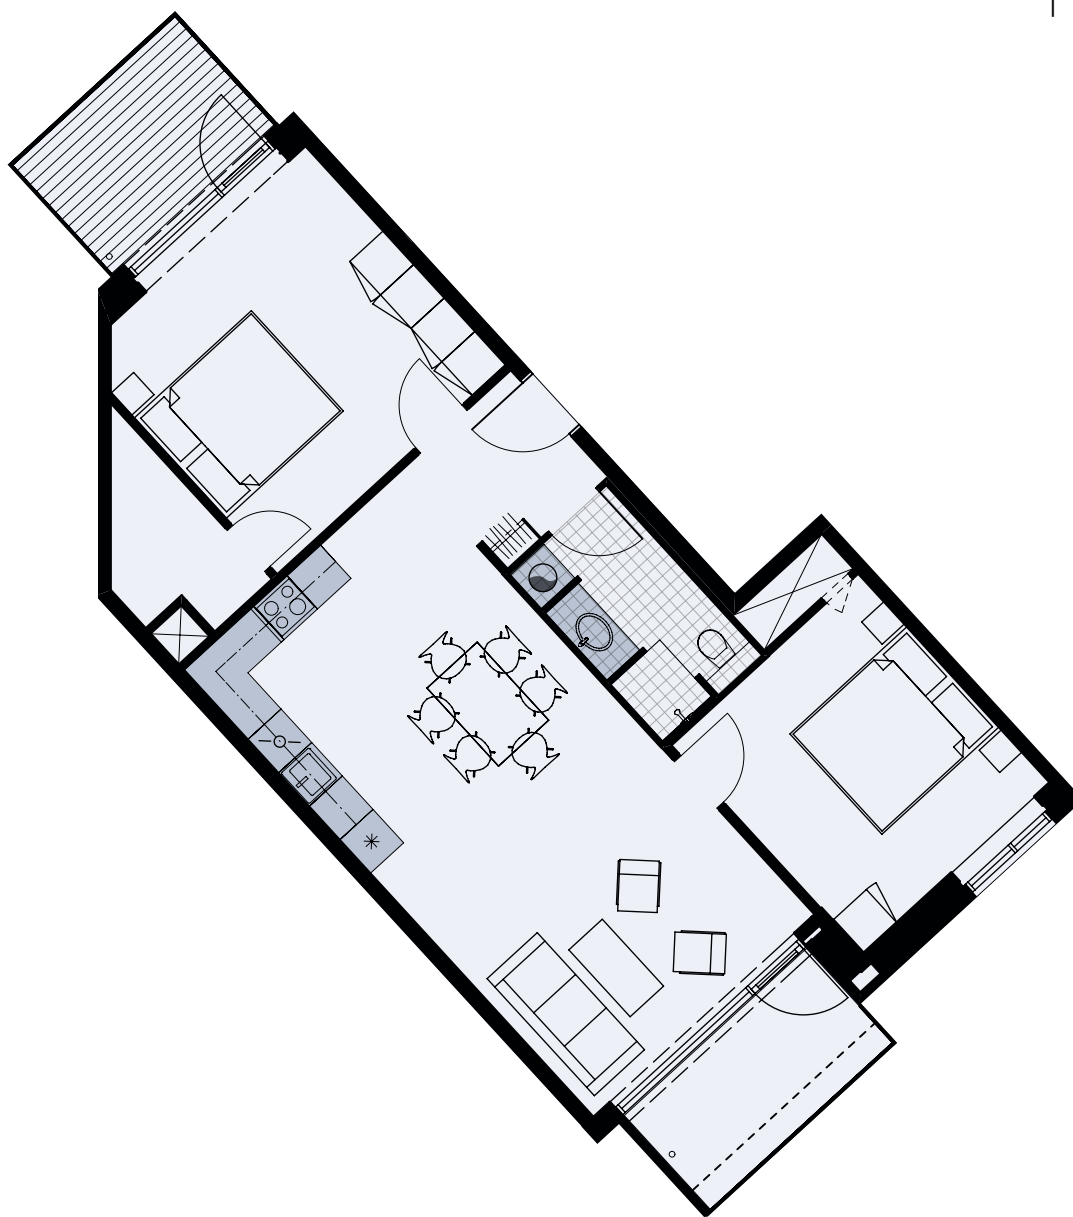

Alliancevej 26, 6. tv.

TYPE C2

94 m²

3 værelser

Målestok 1:100

Køle-/fryseskab	
Kogeplade/ovn	
Indeholdt inventar	
Teknik	
Opvaskemaskine	
Vaskesøjle	
Altan/terrasse	