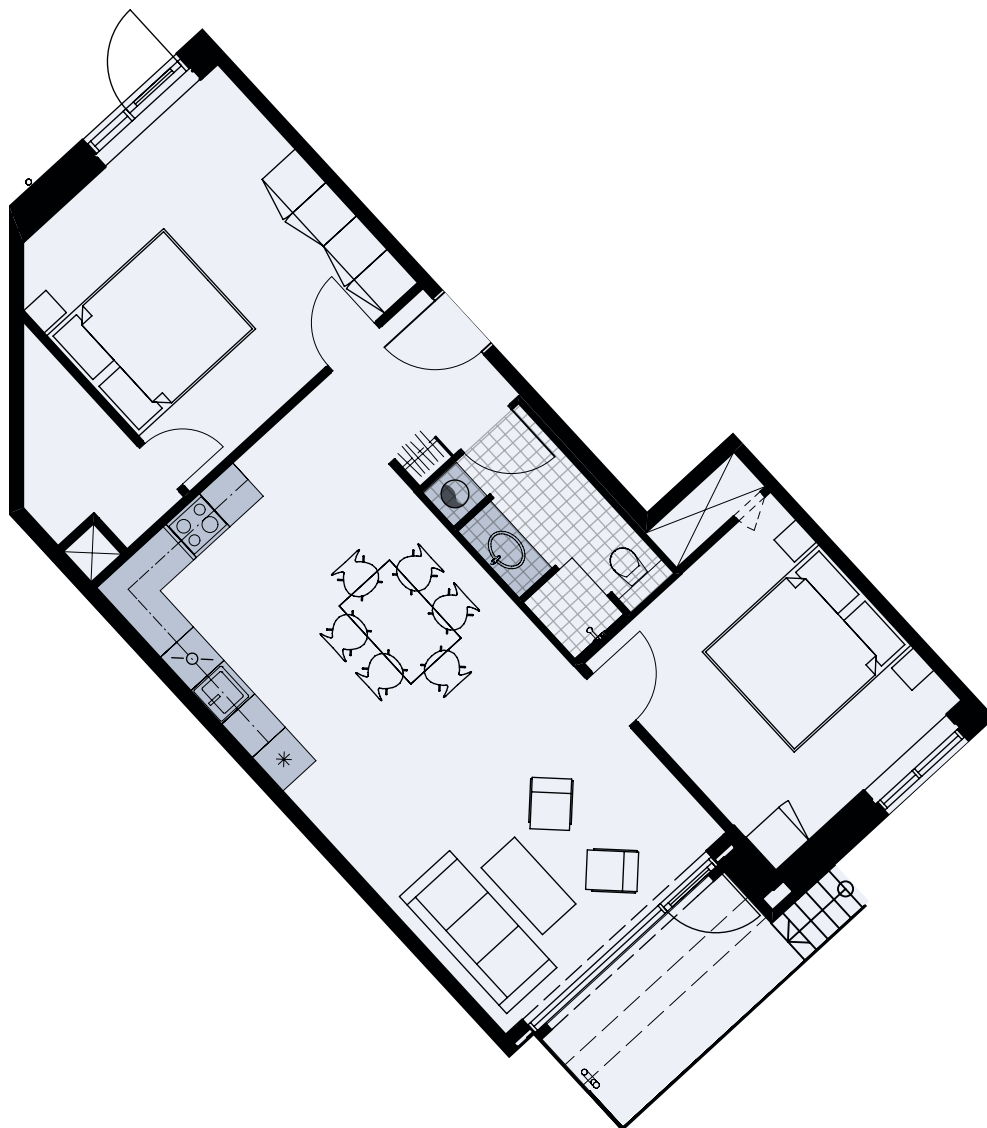

# Alliancevej nr. 26, st. th.

TYPE C2

# 93 m<sup>2</sup>

## 3 værelser

Målestok 1:100

Køle-/fryseskab	
Kogeplade/ovn	
Indeholdt inventar	
Teknik	
Opvaskemaskine	
Vaskesøjle	
Altan/terrasse	