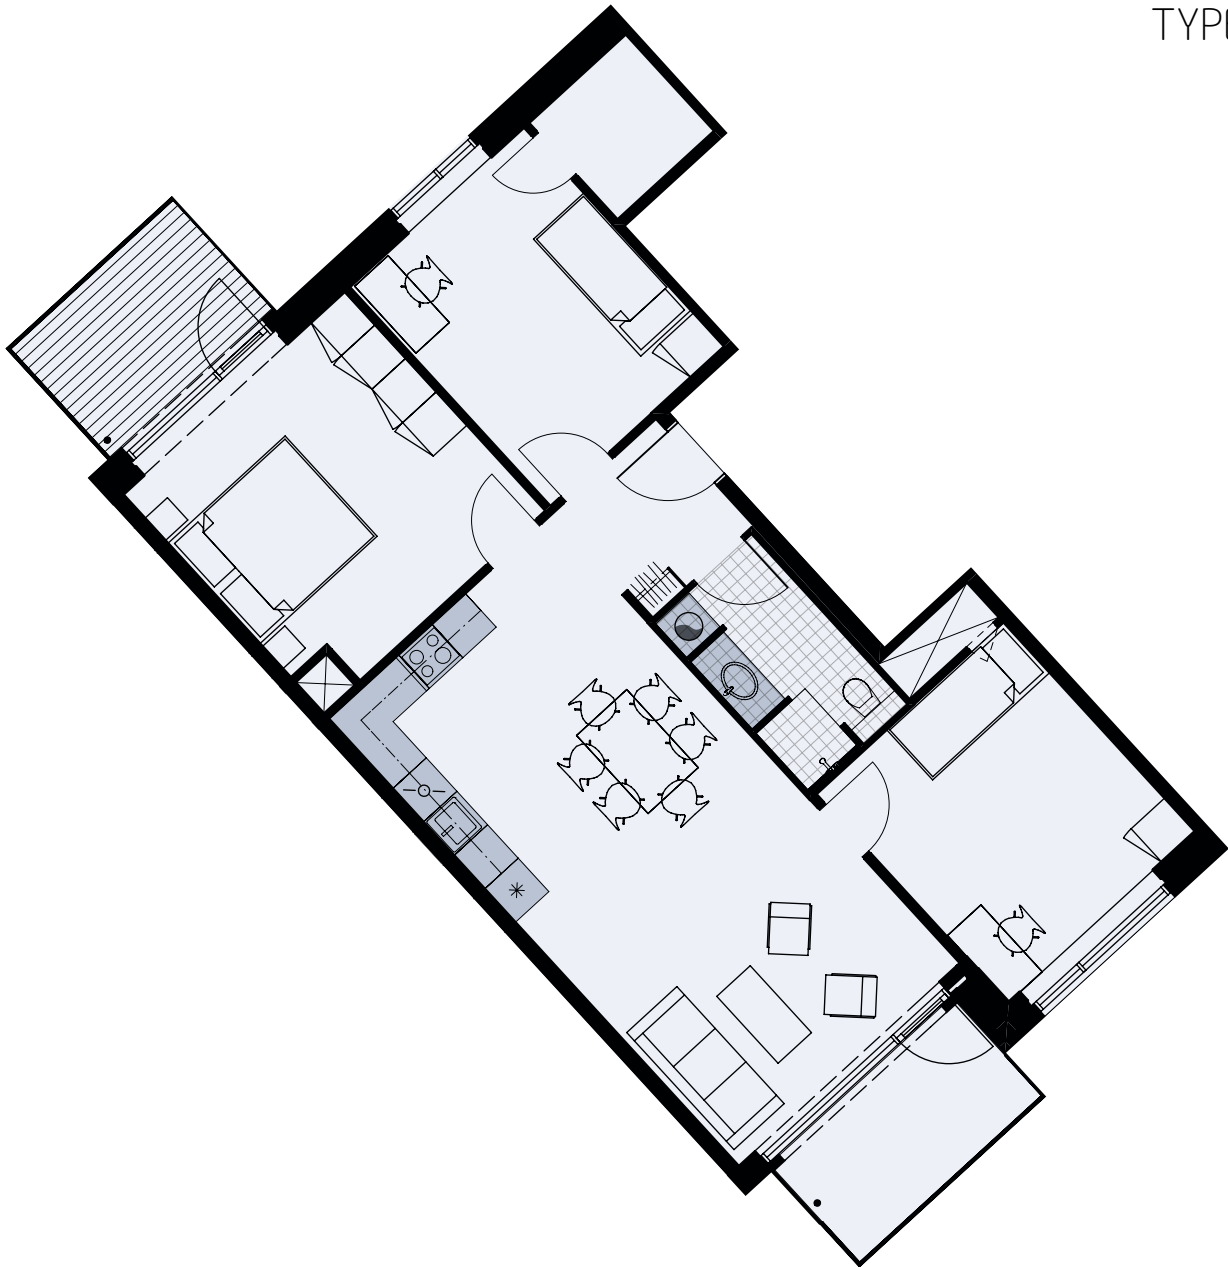

Alliancevej 28, 1. tv.

TYPE A3

Målestok 1:100

108 m²

4 værelser

| | |
|--------------------|--|
| Køle-/fryseskab | |
| Kogeplade/ovn | |
| Indeholdt inventar | |
| Teknik | |
| Opvaskemaskine | |
| Vaskesøjle | |
| Altan/terrasse | |