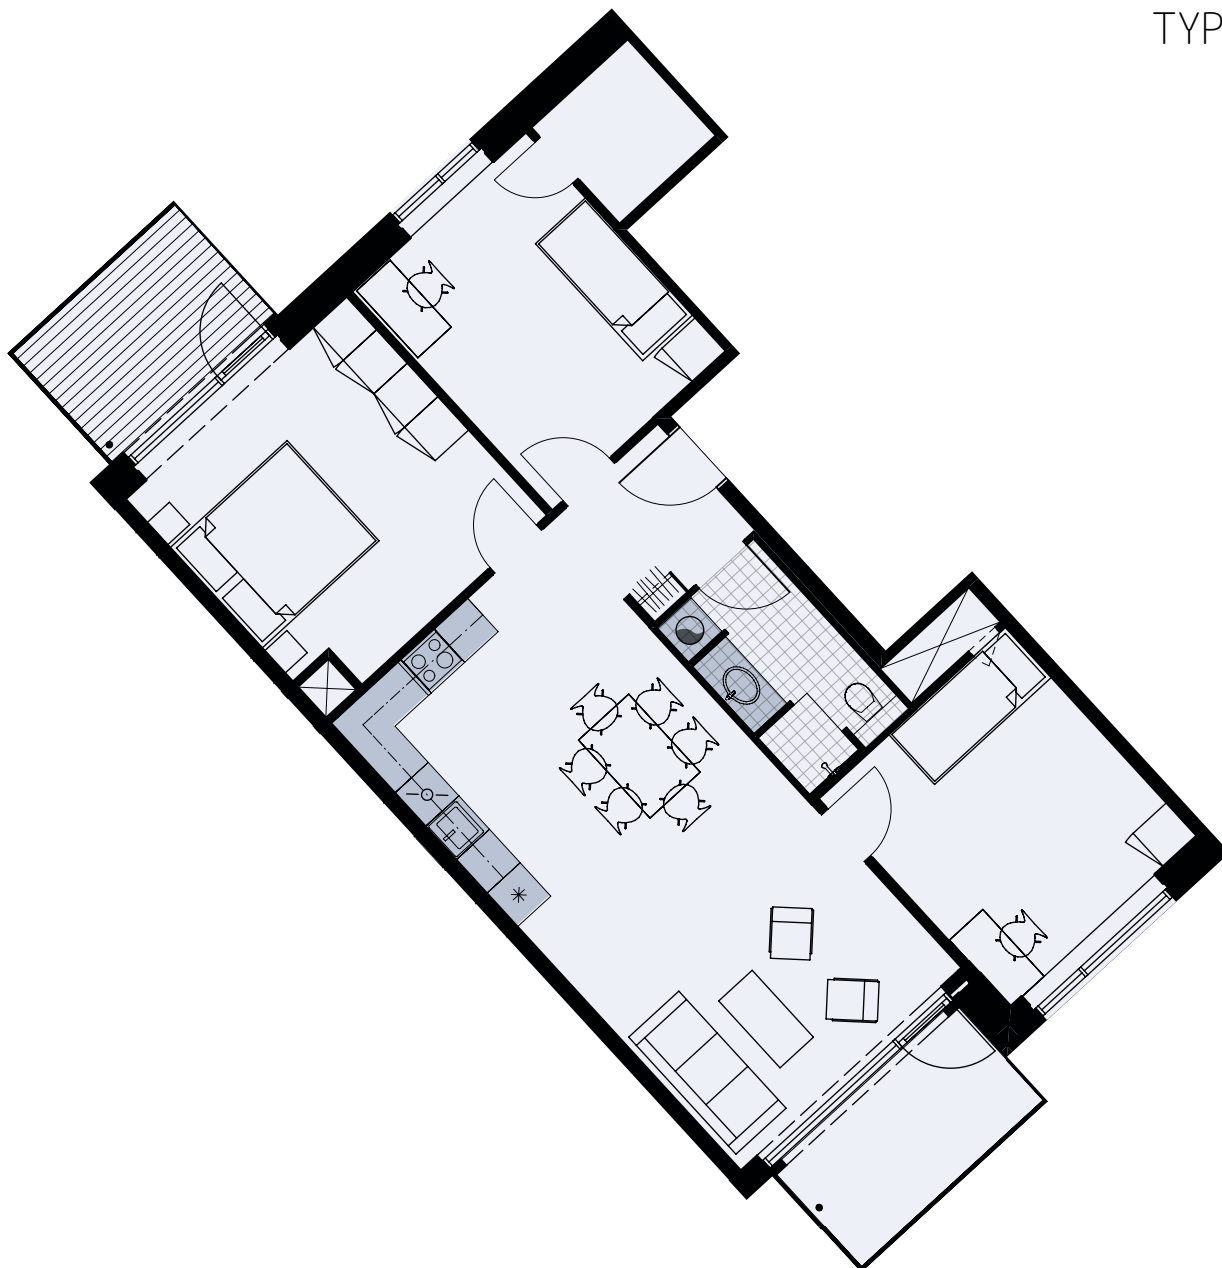

Alliancevej 28, 2. tv.

TYPE A3

Målestok 1:100

108 m²

4 værelser

Køle-/fryseskab	
Kogeplade/ovn	
Indeholdt inventar	
Teknik	
Opvaskemaskine	
Vaskesøjle	
Altan/terrasse	