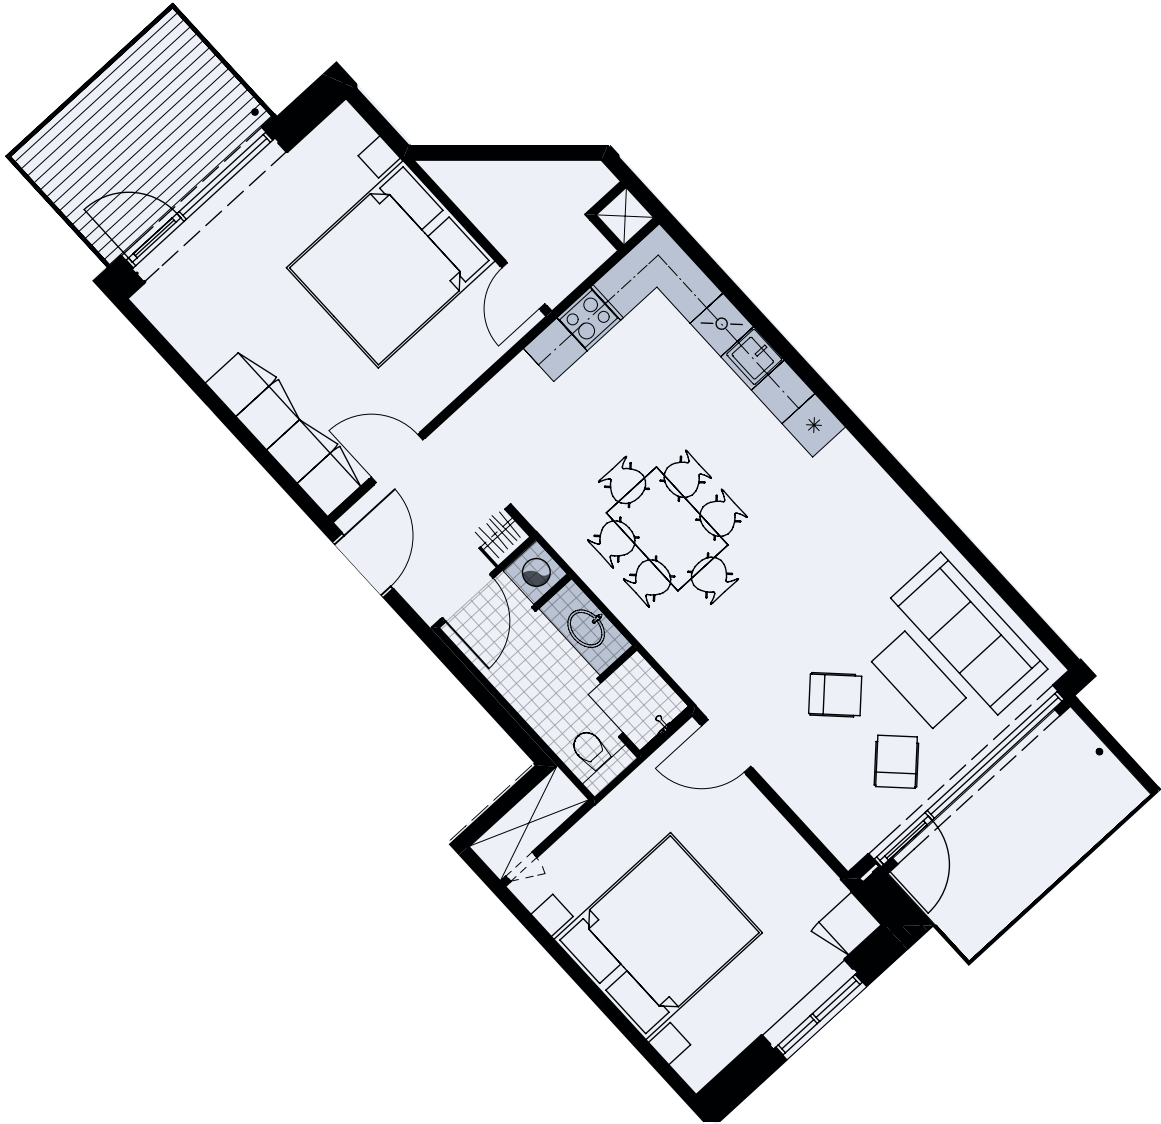

# 93 m<sup>2</sup>

## 3 værelser

Målestok 1:100

Køle-/fryseskab	
Kogeplade/ovn	
Indeholdt inventar	
Teknik	
Opvaskemaskine	
Vaskesøjle	
Altan/terrasse	