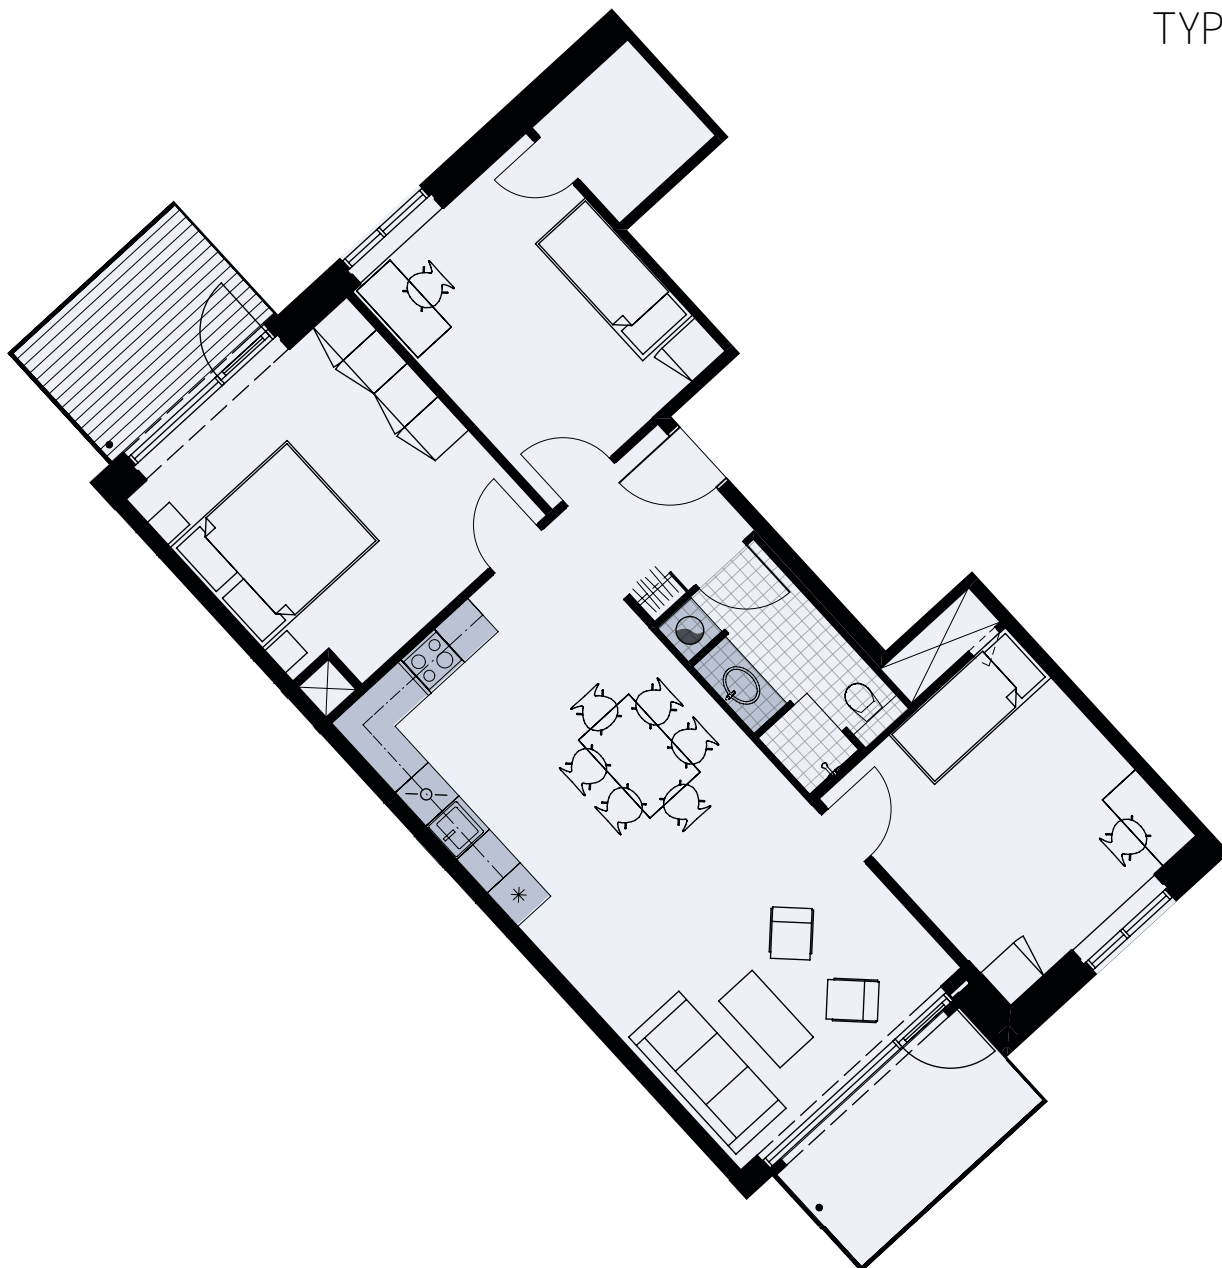

Alliancevej 28, 3. tv.

TYPE A3

108 m²

4 værelser

Målestok 1:100

Køle-/fryseskab	
Kogeplade/ovn	
Indeholdt inventar	
Teknik	
Opvaskemaskine	
Vaskesøjle	
Altan/terrasse	