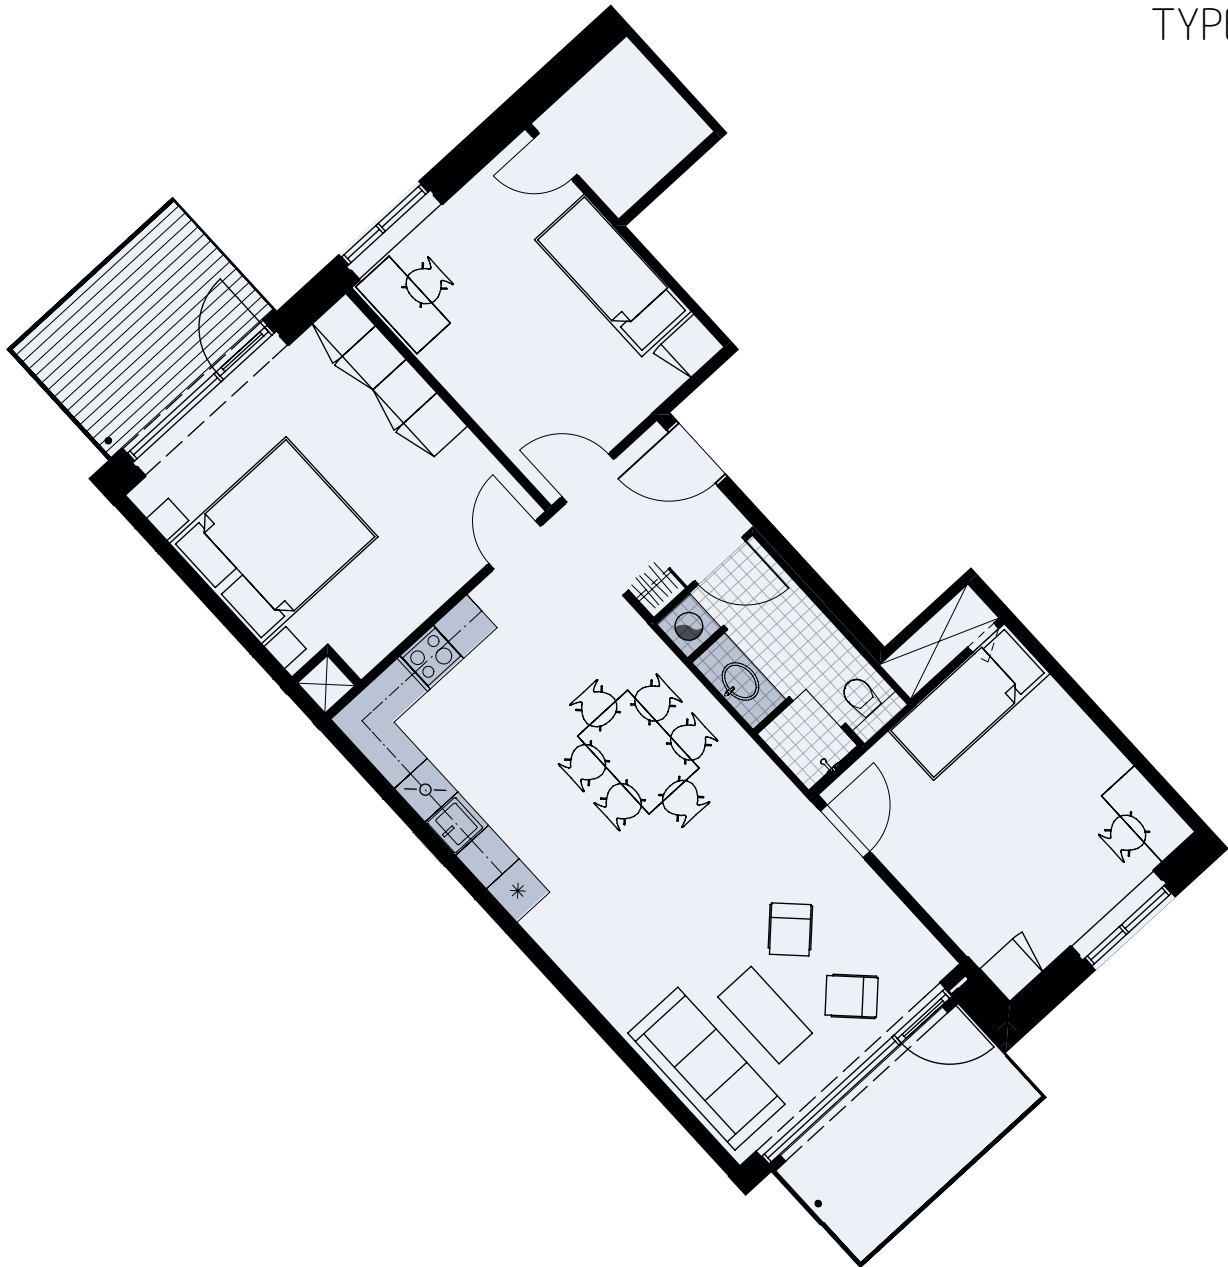

# Alliancevej 28, 4. tv.

TYPE A3

Målestok 1:100

# 108 m<sup>2</sup>

## 4 værelser

Køle-/fryseskab	
Kogeplade/ovn	
Indeholdt inventar	
Teknik	
Opvaskemaskine	
Vaskesøjle	
Altan/terrasse	