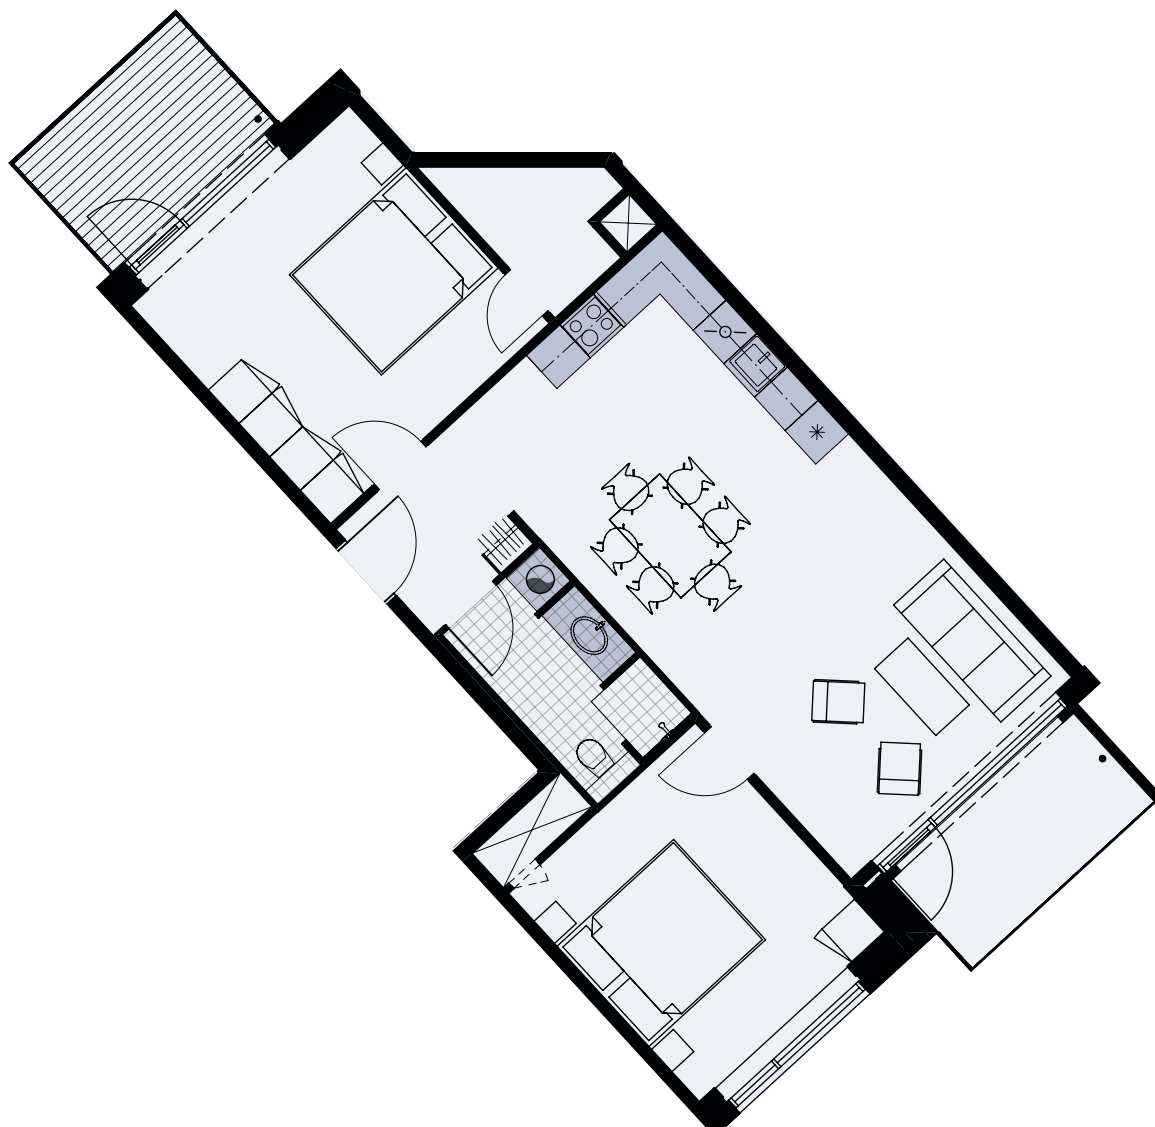

Alliancevej 28, 5. th.

TYPE C3

93 m²

3 værelser

Målestok 1:100

Køle-/fryseskab	
Kogeplade/ovn	
Indeholdt inventar	
Teknik	
Opvaskemaskine	
Vaskesøjle	
Altan/terrasse	