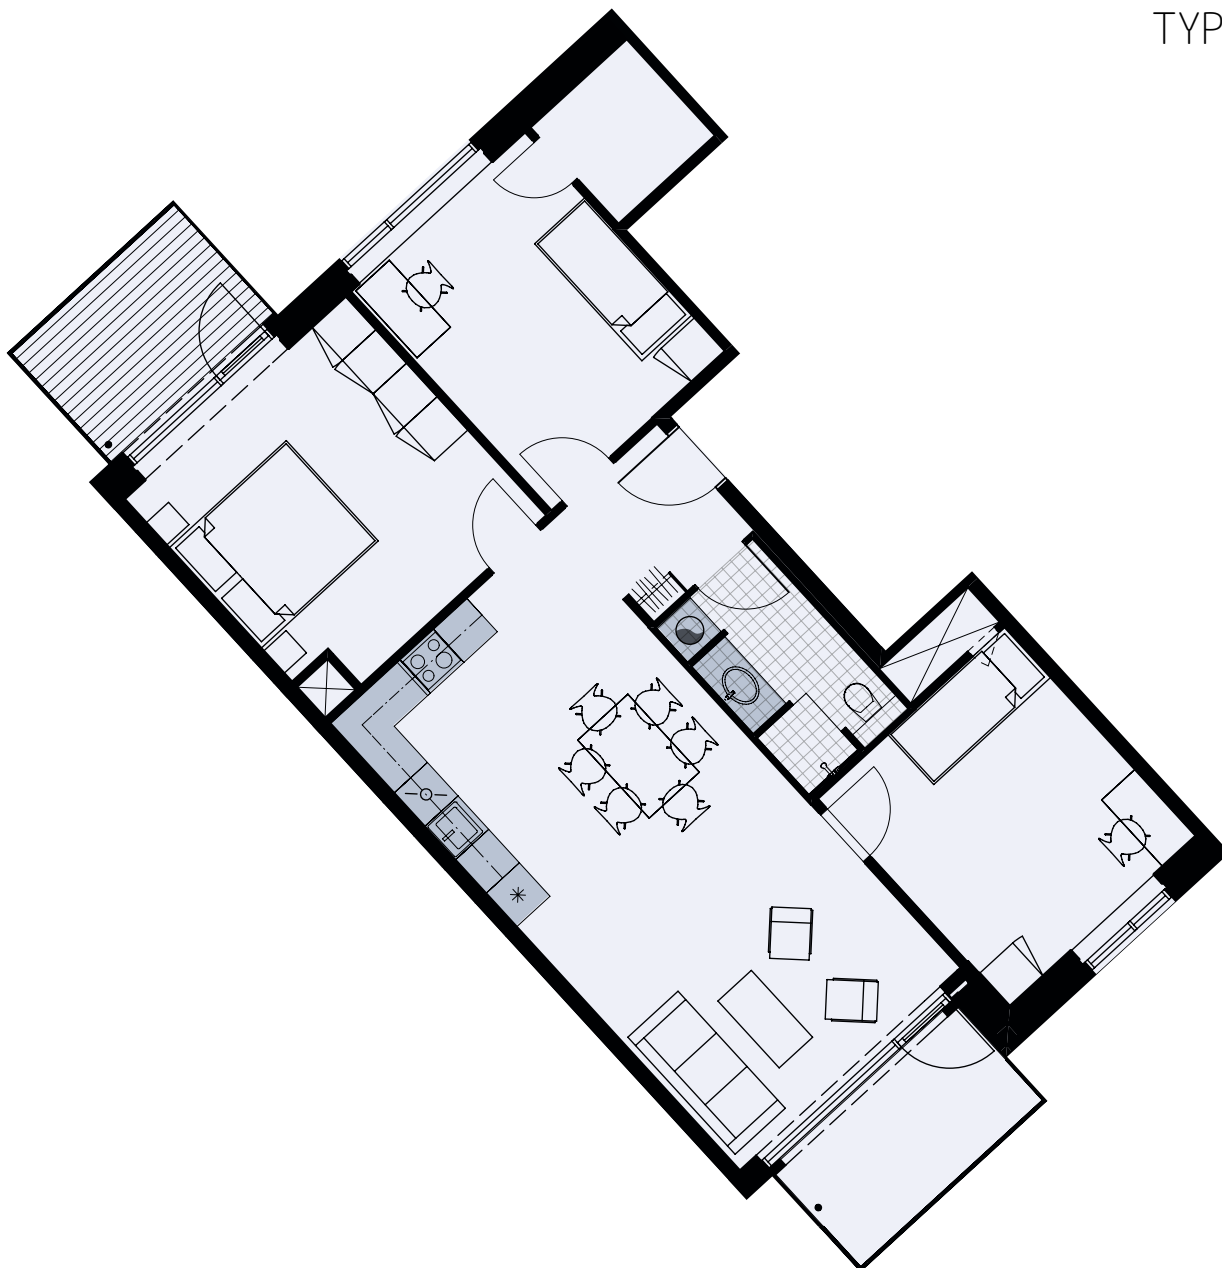

Alliancevej 28, 5. tv.

TYPE A3

108 m²

4 værelser

Målestok 1:100

Køle-/fryseskab	
Kogeplade/ovn	
Indeholdt inventar	
Teknik	
Opvaskemaskine	
Vaskesøjle	
Altan/terrasse	