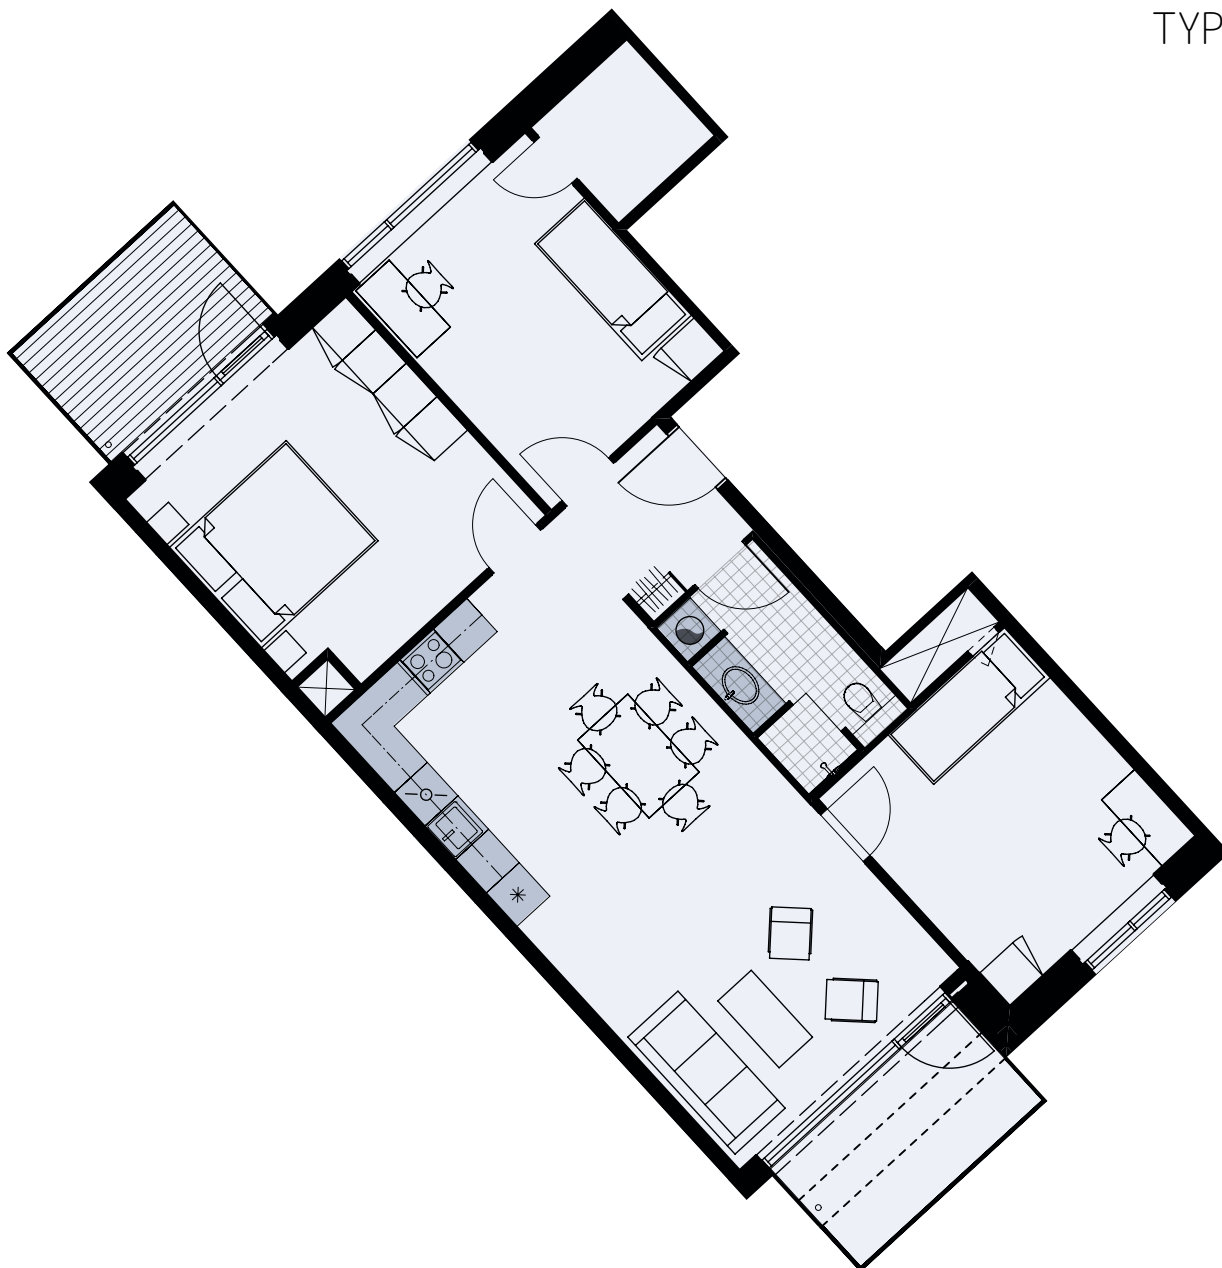

## Alliancevej 28, 6. tv.

TYPE A3

# 108 m<sup>2</sup>

## 4 værelser

Målestok 1:100

Køle-/fryseskab	
Kogeplade/ovn	
Indeholdt inventar	
Teknik	
Opvaskemaskine	
Vaskesøjle	
Altan/terrasse	