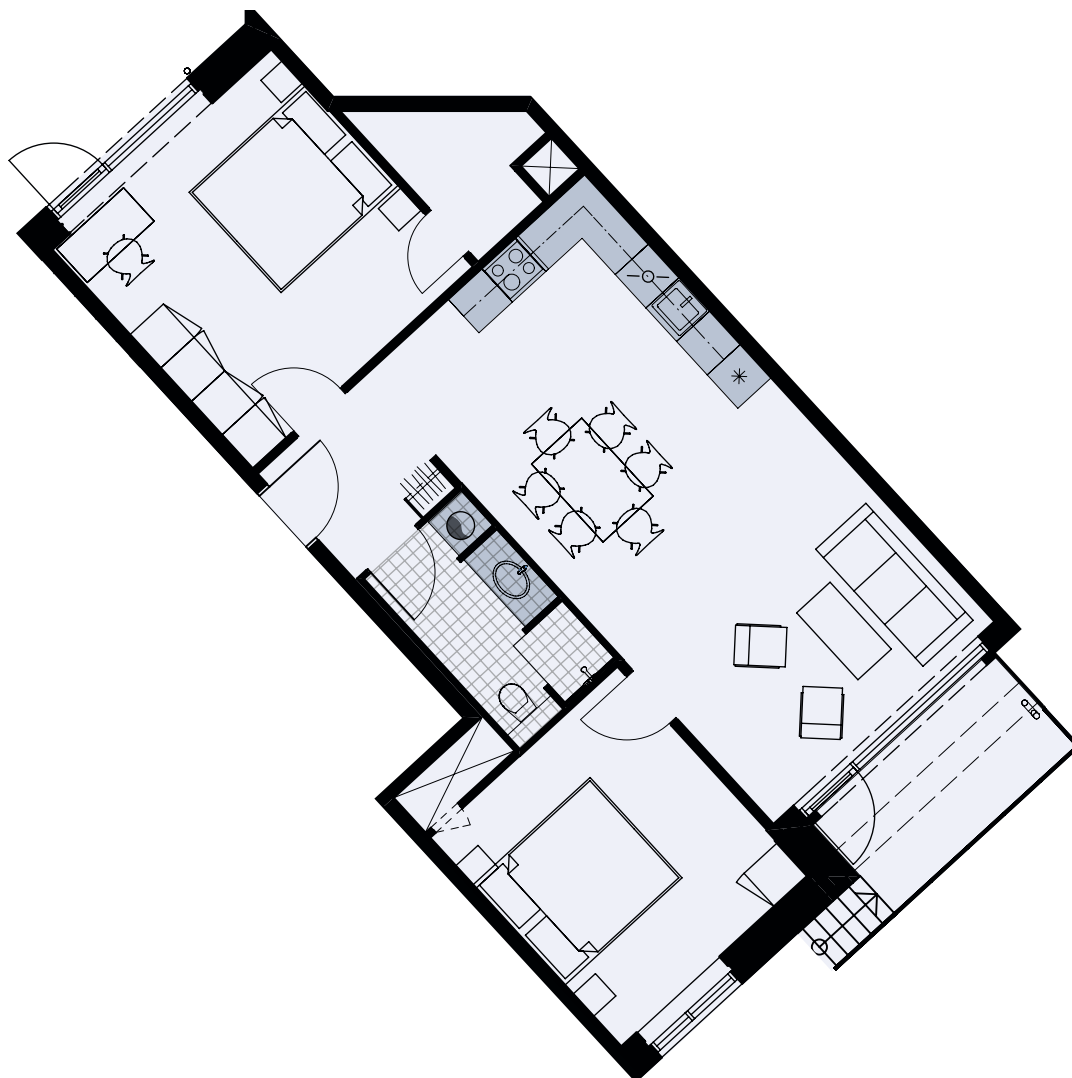

Alliancevej 28, st. tv.

TYPE C3S

93 m²

3 værelser

Målestok 1:100

| | |
|--------------------|--|
| Køle-/fryseskab | |
| Kogeplade/ovn | |
| Indeholdt inventar | |
| Teknik | |
| Opvaskemaskine | |
| Vaskesøjle | |
| Altan/terrasse | |