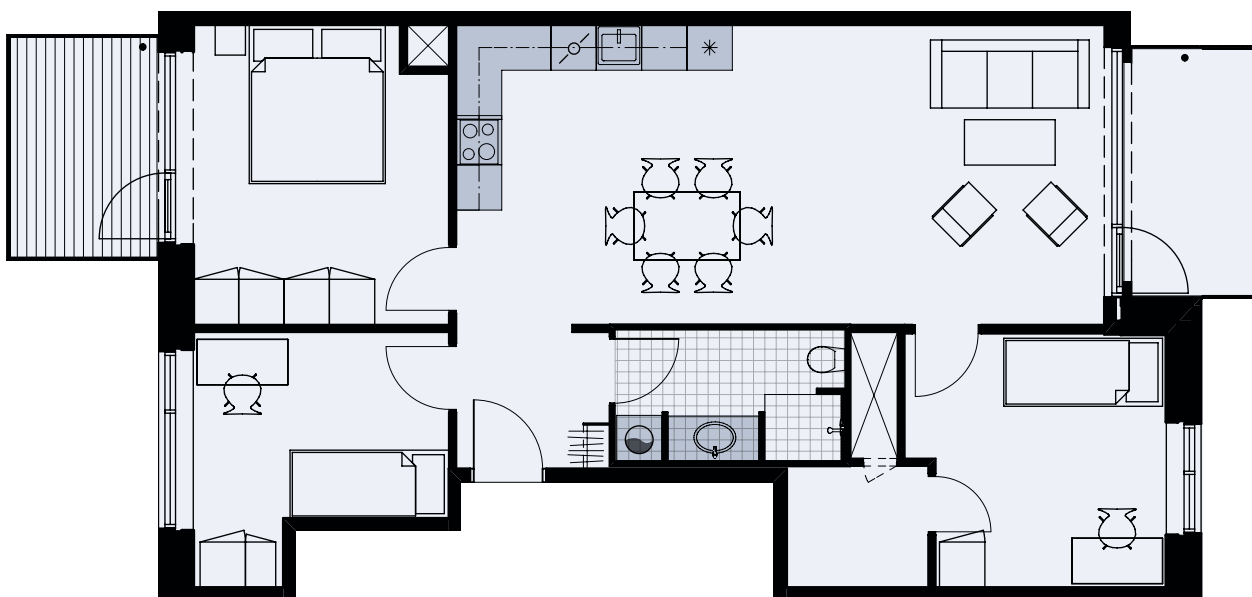

Alliancevej 30, 1. th.

TYPE A1

103 m²

4 værelser

Målestok 1:100

Køle-/fryseskab	
Kogeplade/ovn	
Indeholdt inventar	
Teknik	
Opvaskemaskine	
Vaskesøjle	
Altan/terrasse	