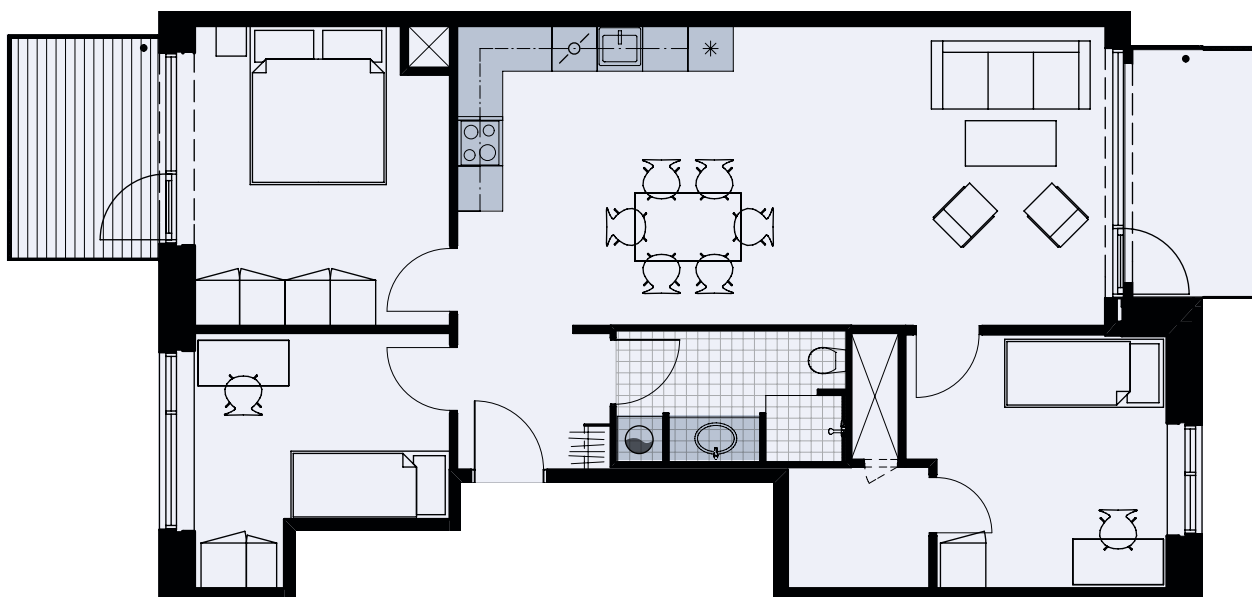

Alliancevej 30, 2. th.

TYPE A1

Målestok 1:100

103 m²

4 værelser

Køle-/fryseskab	
Kogeplade/ovn	
Indeholdt inventar	
Teknik	
Opvaskemaskine	
Vaskesøjle	
Altan/terrasse	