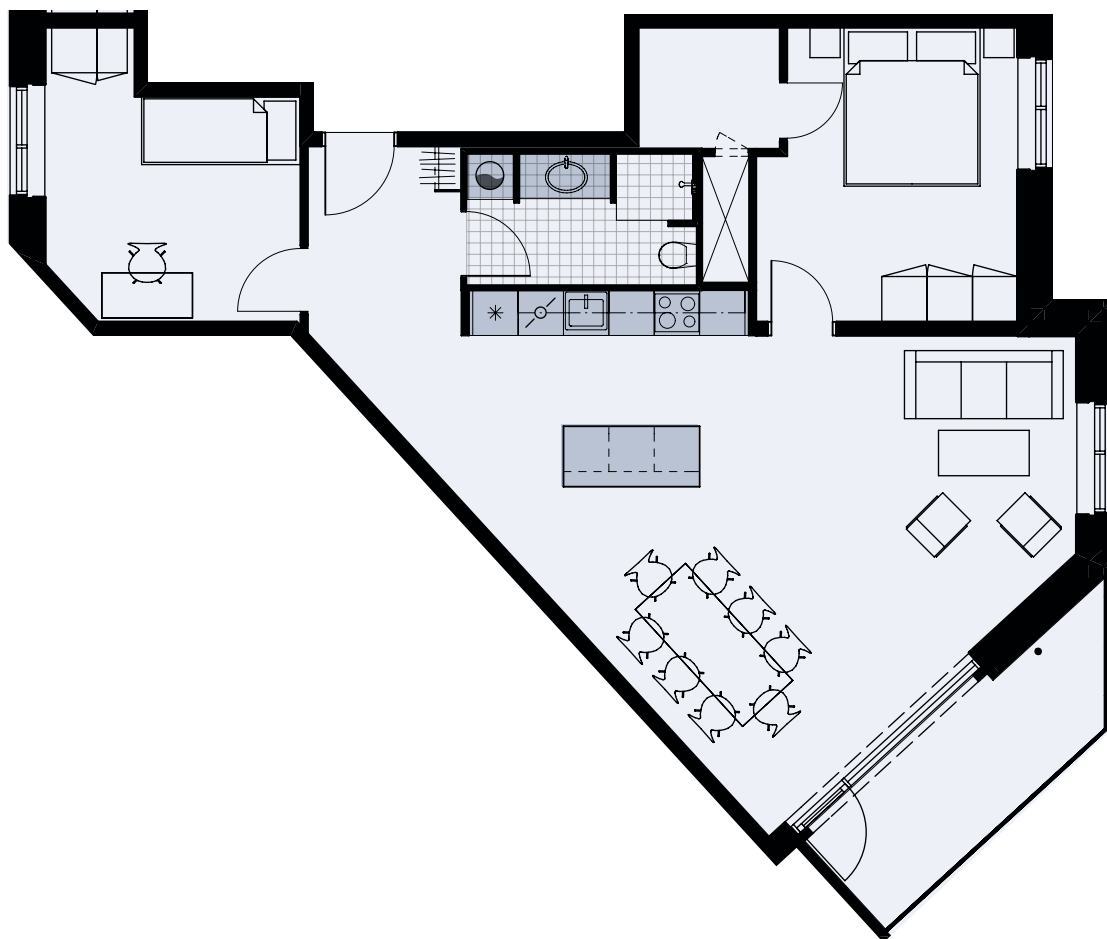

# Alliancevej 30, 2. tv.

TYPE C5

# 102 m<sup>2</sup>

## 3 værelser

Målestok 1:100

Køle-/fryseskab	
Kogeplade/ovn	
Indeholdt inventar	
Teknik	
Opvaskemaskine	
Vaskesøjle	
Altan/terrasse	