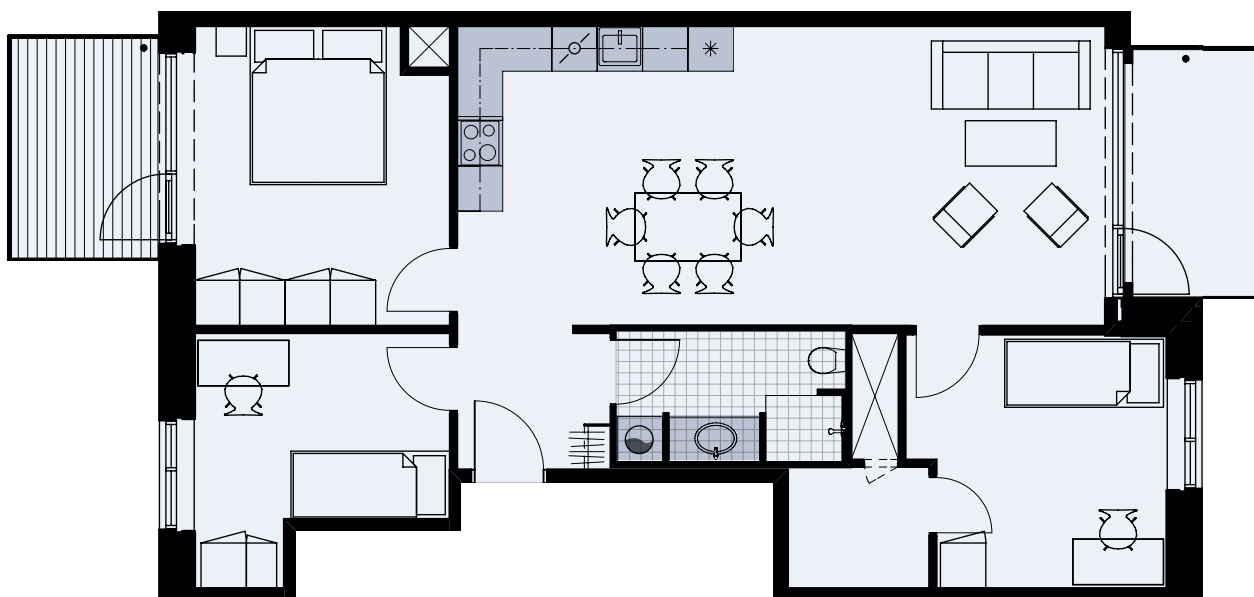

# Alliancevej 30, 3. th.

TYPE A1

Målestok 1:100

## 4 værelser

Køle-/fryseskab	
Kogeplade/ovn	
Indeholdt inventar	
Teknik	
Opvaskemaskine	
Vaskesøjle	
Altan/terrasse	