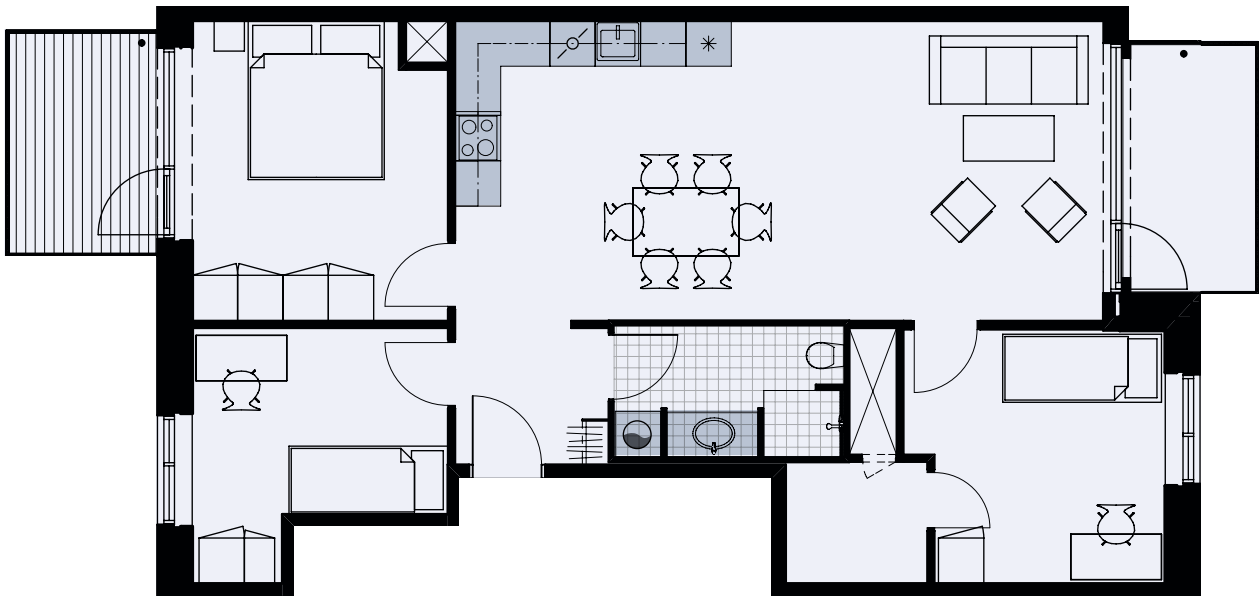

Alliancevej 30, 4. th

TYPE A1

103 m²

4 værelser

Målestok 1:100

Køle-/fryseskab	
Kogeplade/ovn	
Indeholdt inventar	
Teknik	
Opvaskemaskine	
Vaskesøjle	
Altan/terrasse	