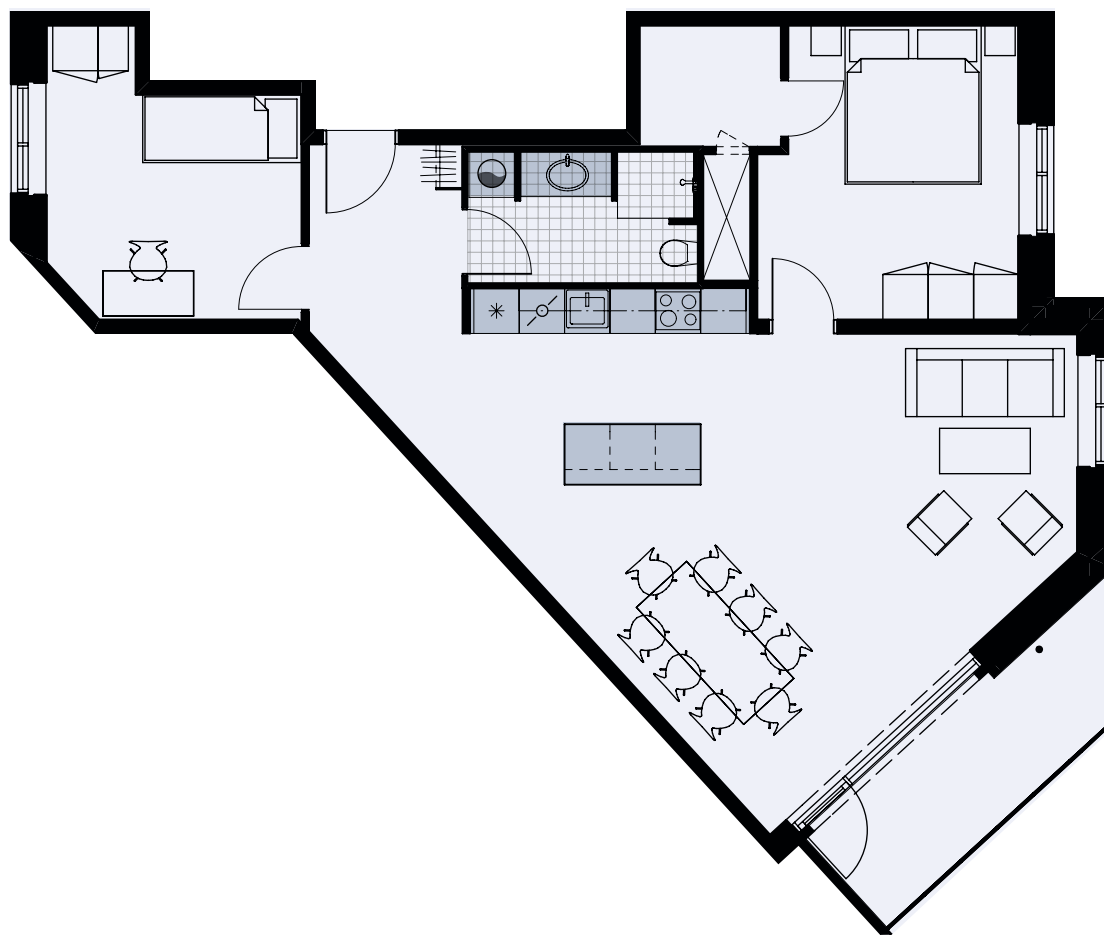

Alliancevej 30, 5. tv.

TYPE C5

102 m²

3 værelser

Målestok 1:100

Køle-/fryseskab	
Kogeplade/ovn	
Indeholdt inventar	
Teknik	
Opvaskemaskine	
Vaskesøjle	
Altan/terrasse	