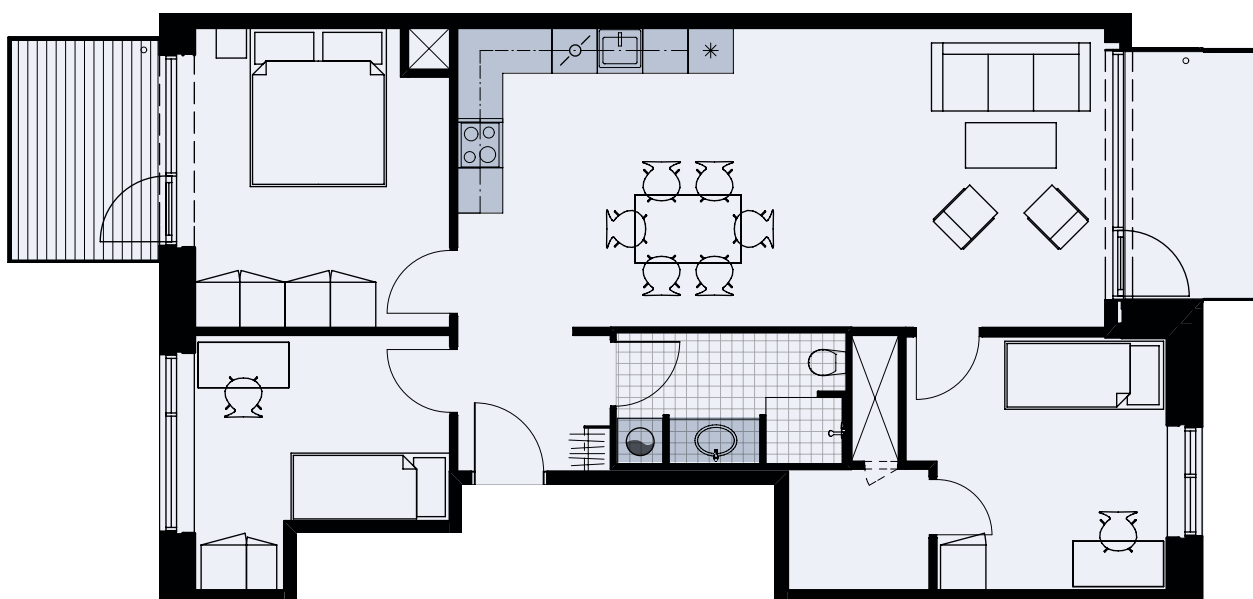

Alliancevej 30, 6. th.

TYPE A1

103 m²

4 værelser

Målestok 1:100

Køle-/fryseskab	
Kogeplade/ovn	
Indeholdt inventar	
Teknik	
Opvaskemaskine	
Vaskesøjle	
Altan/terrasse	