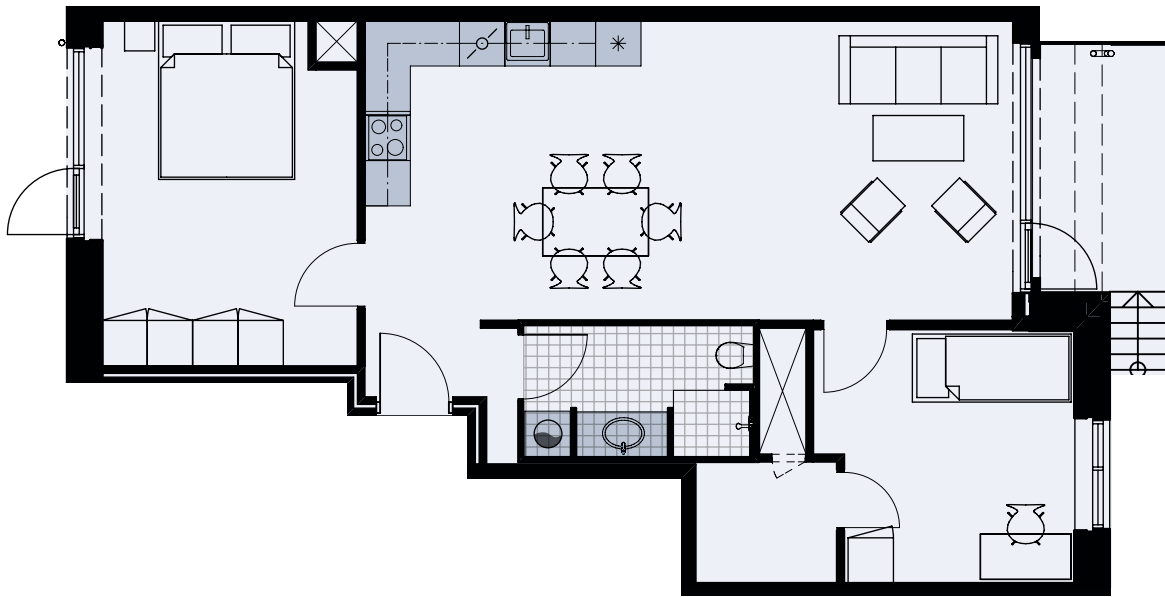

# Alliancevej 30, st. tv.

TYPE A1S-A

## 3 værelser

Målestok 1:100

Køle-/fryseskab	
Kogeplade/ovn	
Indeholdt inventar	
Teknik	
Opvaskemaskine	
Vaskesøjle	
Altan/terrasse	
	1