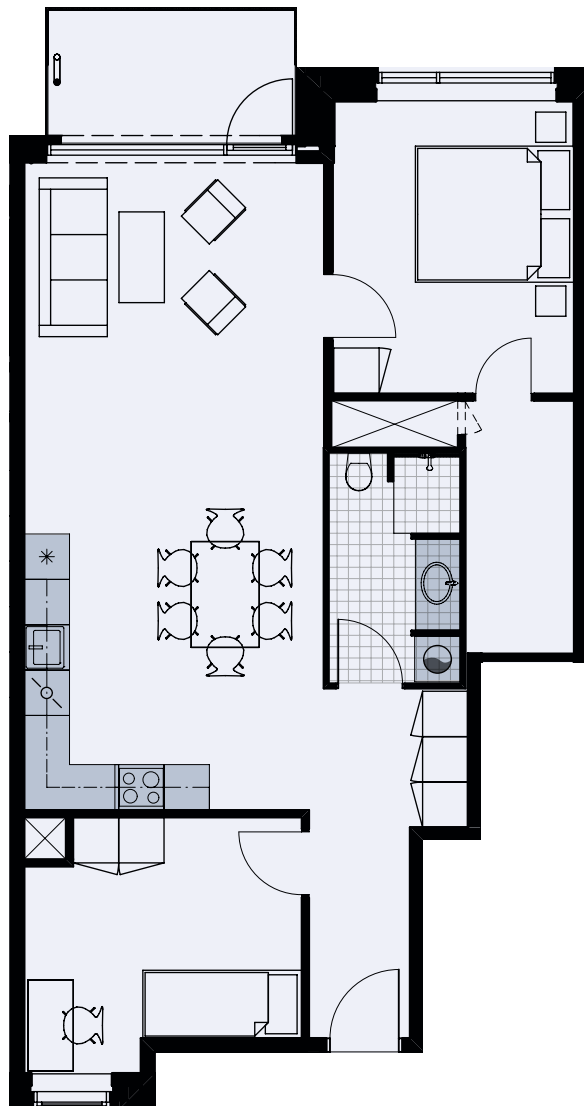

Alliancevej 32, 1. mf.

TYPE C6

93 m²

3 værelser

Målestok 1:100

Køle-/fryseskab	
Kogeplade/ovn	
Indeholdt inventar	
Teknik	
Opvaskemaskine	
Vaskesøjle	
Altan/terrasse	