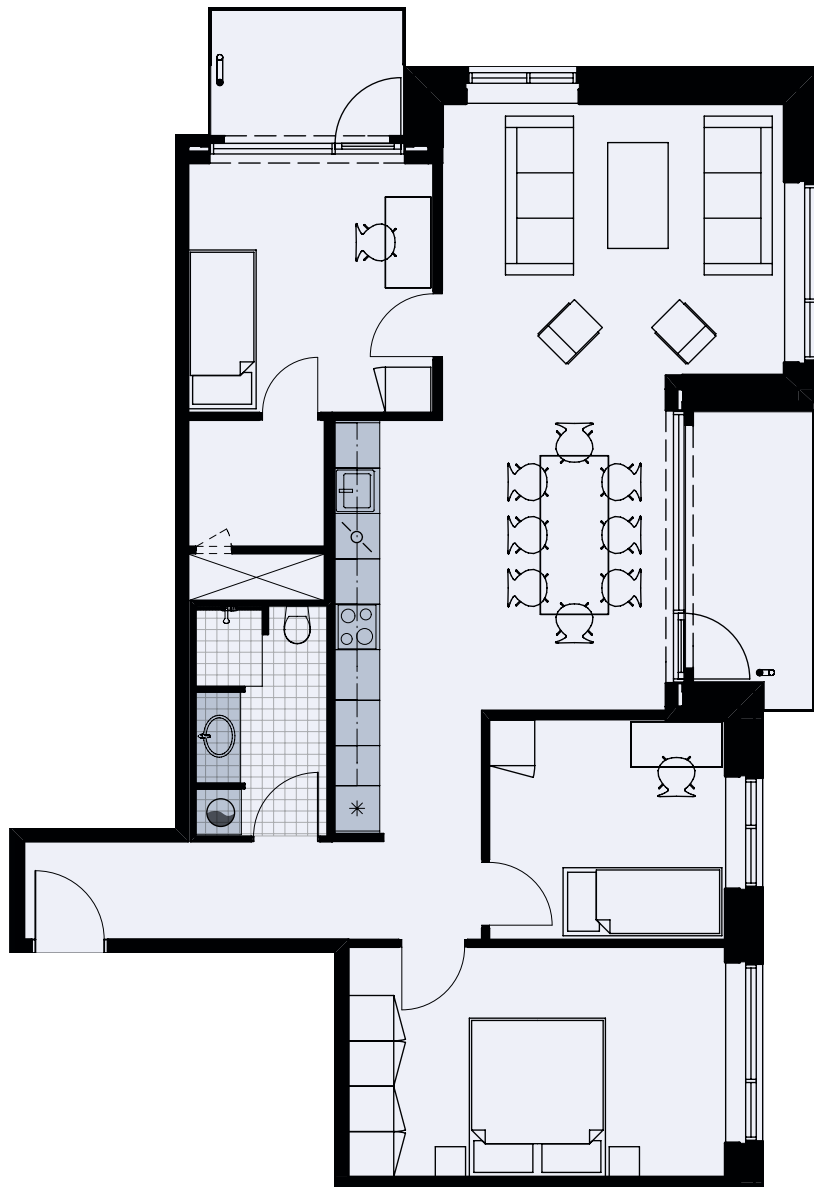

Alliancevej 32, 1. th.

TYPE D2

115 m²

4 værelser

Målestok 1:100

Køle-/fryseskab	
Kogeplade/ovn	
Indeholdt inventar	
Teknik	
Opvaskemaskine	
Vaskesøjle	
Altan/terrasse	