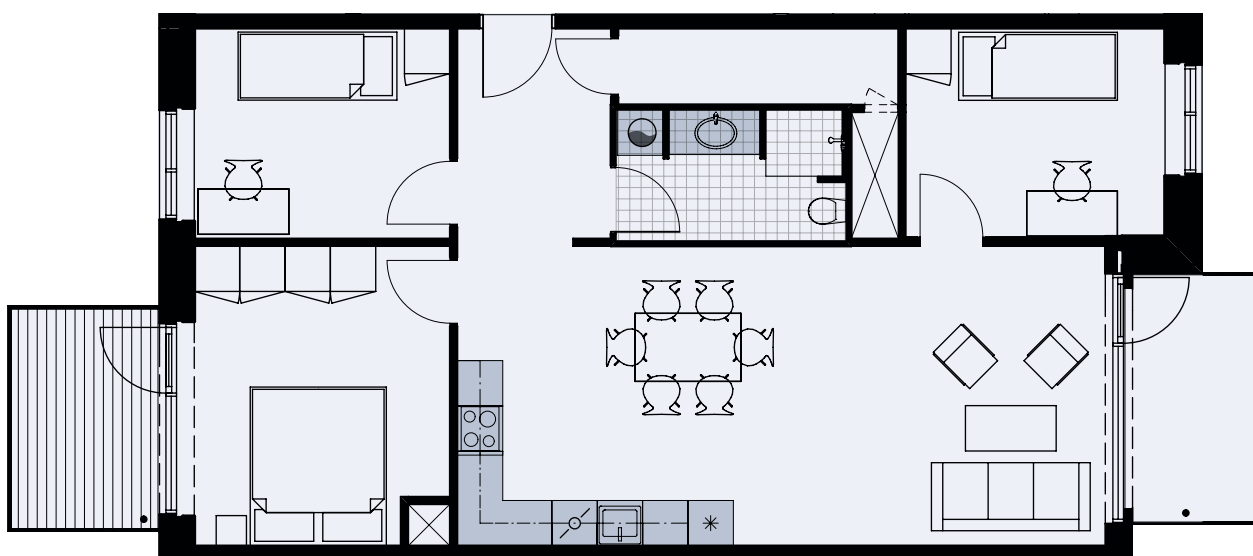

Alliancevej 32, 1. tv.

TYPE B1

101 m²

4 værelser

Målestok 1:100

Køle-/fryseskab	
Kogeplade/ovn	
Indeholdt inventar	
Teknik	
Opvaskemaskine	
Vaskesøjle	
Altan/terrasse	