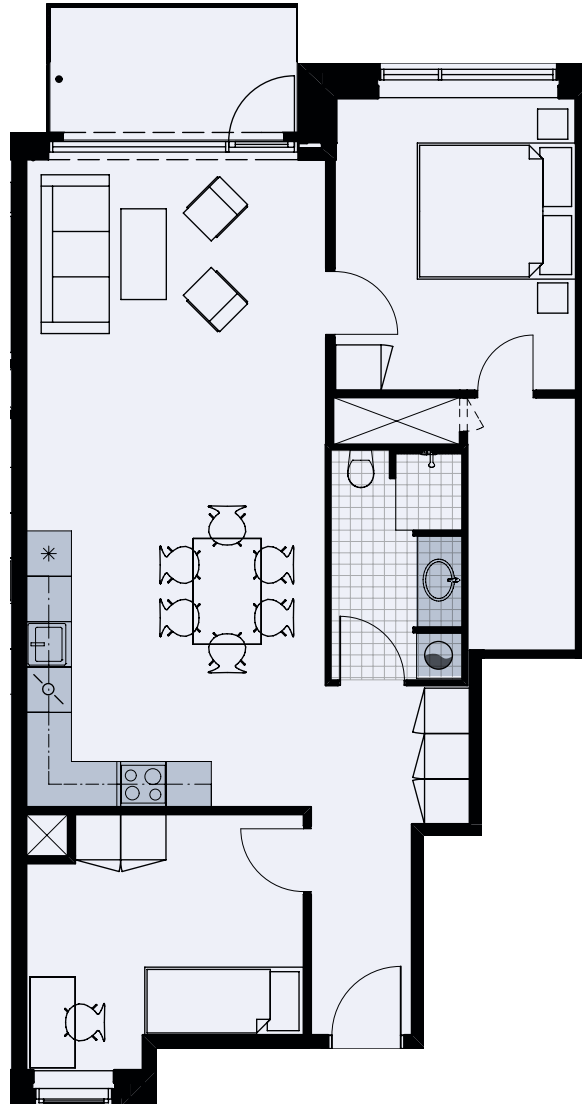

# Alliancevej 32, 2. mf.

TYPE C6

# 93 m<sup>2</sup>

## 3 værelser

Målestok 1:100

Køle-/fryseskab	
Kogeplade/ovn	
Indeholdt inventar	
Teknik	
Opvaskemaskine	
Vaskesøjle	
Altan/terrasse	