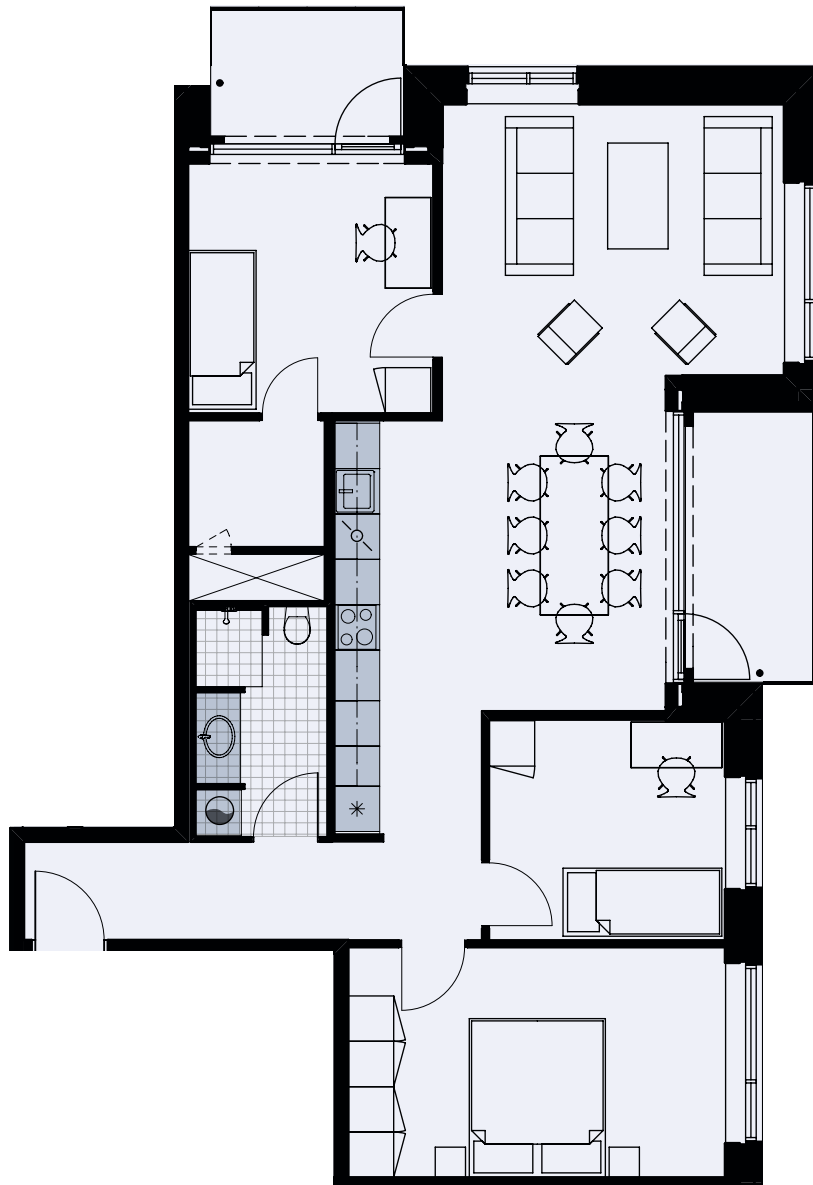

Alliancevej 32, 2. th.

TYPE D2

115 m²

4 værelser

Målestok 1:100

Køle-/fryseskab	*
Kogeplade/ovn	⊗
Indeholdt inventar	■
Teknik	⊗
Opvaskemaskine	⊗
Vaskesøjle	⊗
Altan/terrasse	2