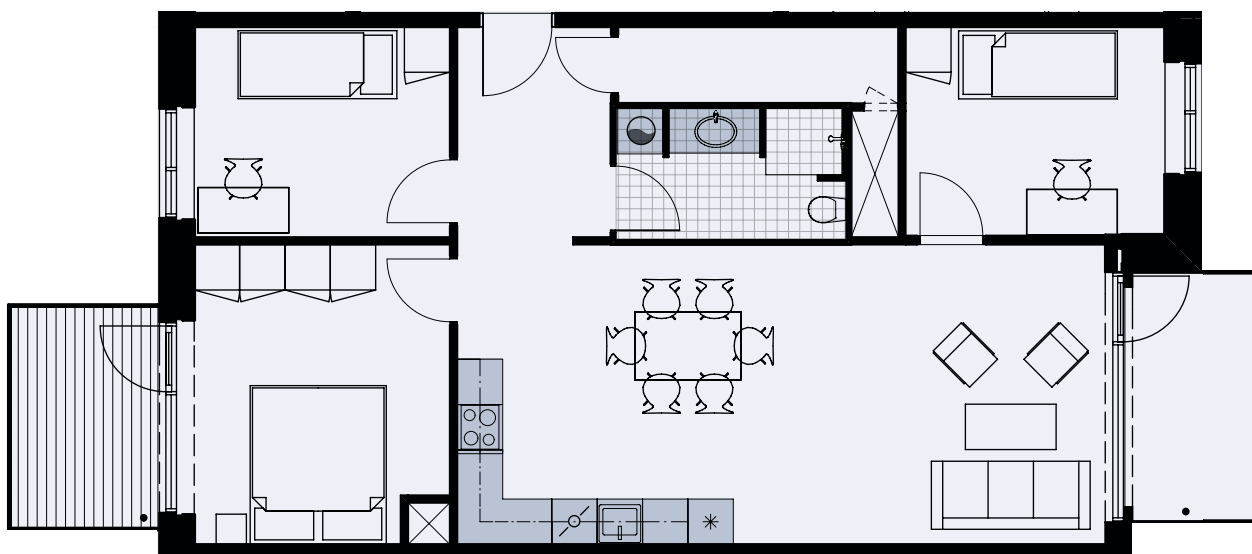

Alliancevej 32, 2. tv.

TYPE B1

101 m²

4 værelser

Målestok 1:100

Køle-/fryseskab	
Kogeplade/ovn	
Indeholdt inventar	
Teknik	
Opvaskemaskine	
Vaskesøjle	
Altan/terrasse	