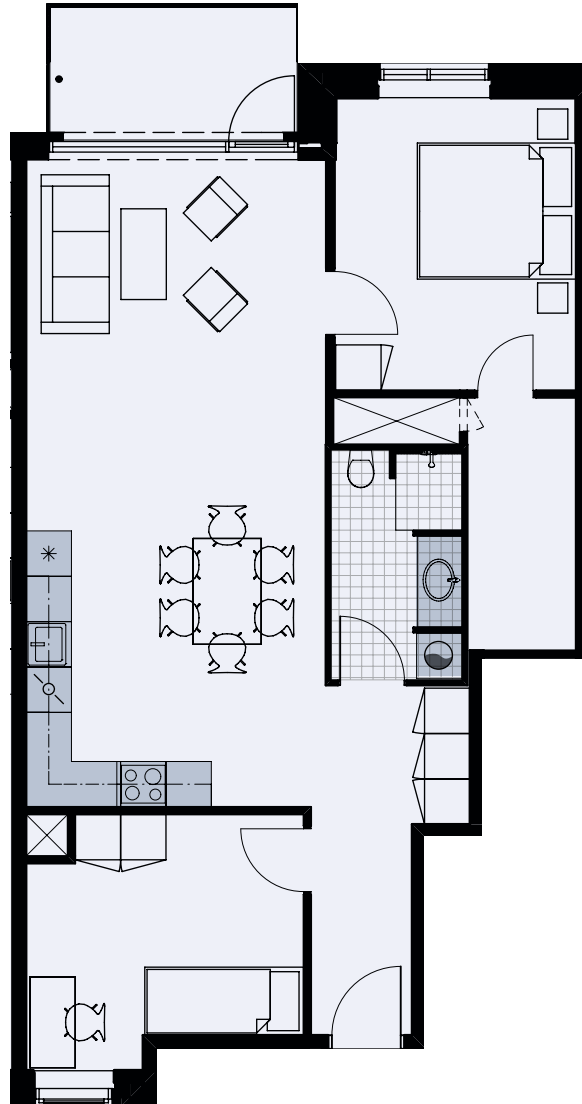

# Alliancevej 32, 3. mf.

TYPE C6

# 93 m<sup>2</sup>

## 3 værelser

Målestok 1:100

Køle-/fryseskab	
Kogeplade/ovn	
Indeholdt inventar	
Teknik	
Opvaskemaskine	
Vaskesøjle	
Altan/terrasse	