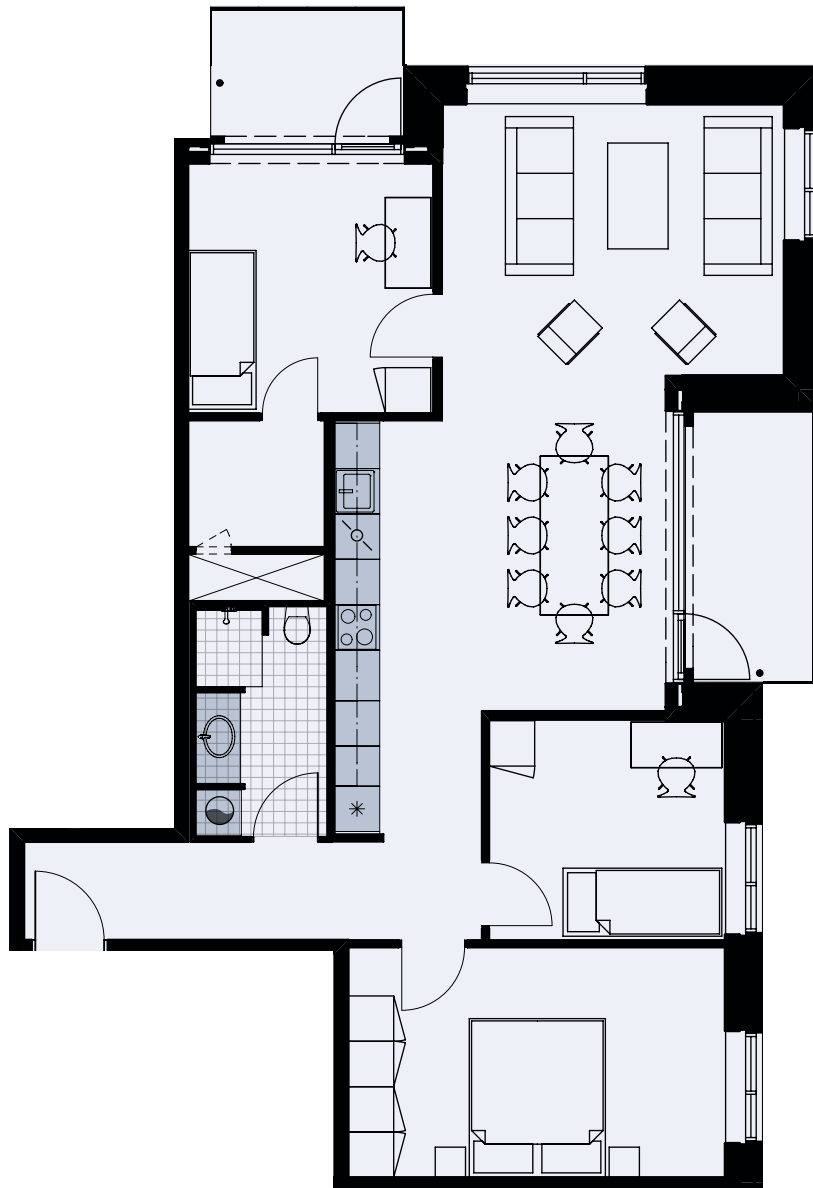

Alliancevej 32, 3. th.

TYPE D2

115 m²

4 værelser

Målestok 1:100

Køle-/fryseskab	*
Kogeplade/ovn	☉
Indeholdt inventar	■
Teknik	⊗
Opvaskemaskine	⊕
Vaskesøjle	⊙
Altan/terrasse	2