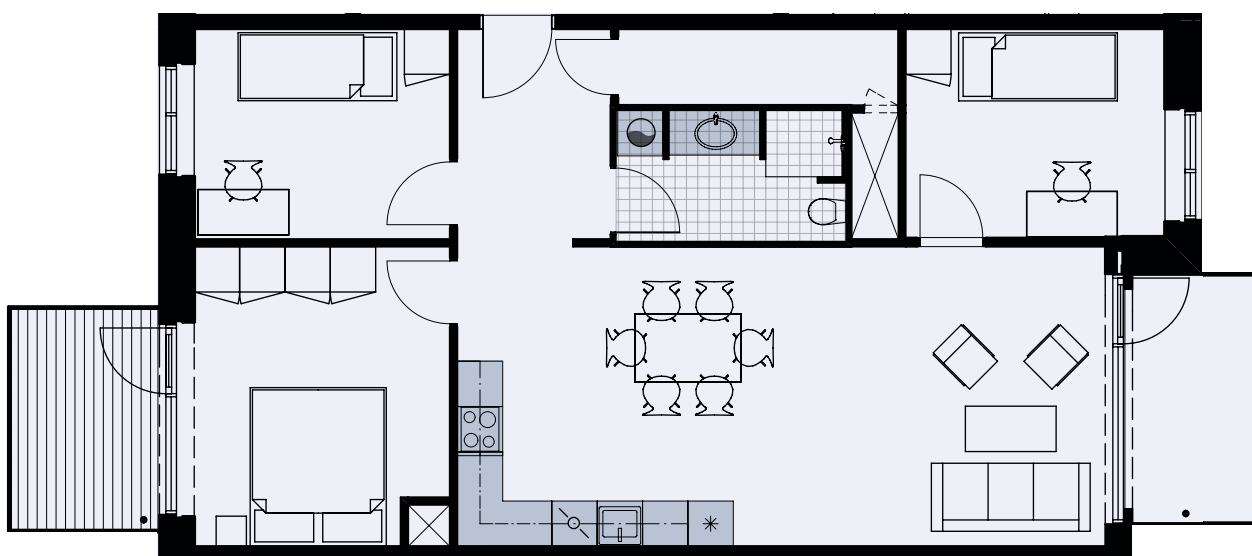

Alliancevej 32, 3. tv.

TYPE B1

101 m²

4 værelser

Målestok 1:100

Køle-/fryseskab	
Kogeplade/ovn	
Indeholdt inventar	
Teknik	
Opvaskemaskine	
Vaskesøjle	
Altan/terrasse	