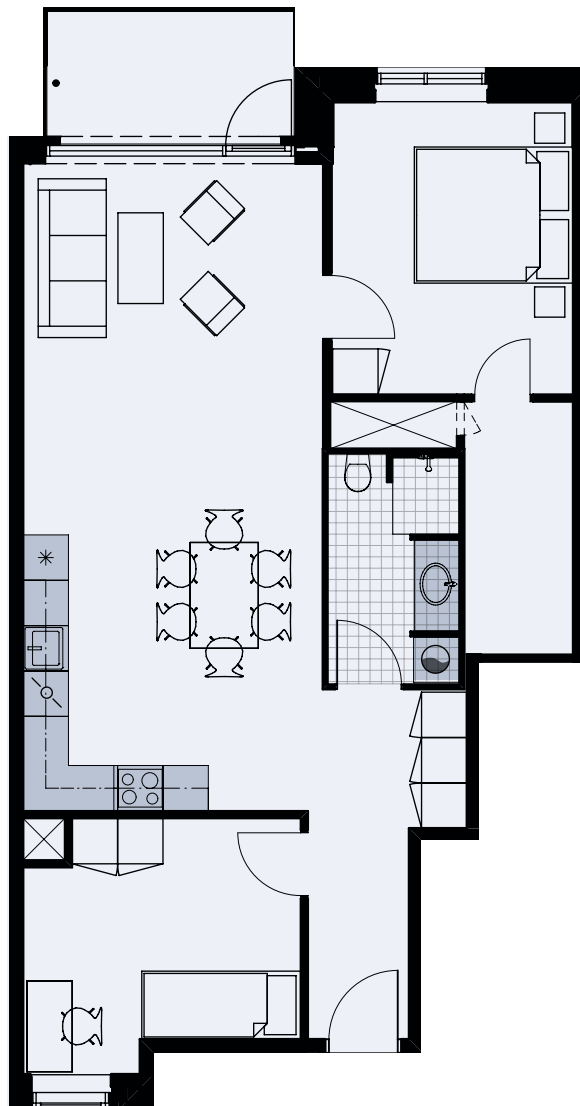

Alliancevej 32, 4. mf.

TYPE C6

93 m²

3 værelser

Målestok 1:100

Køle-/fryseskab	
Kogeplade/ovn	
Indeholdt inventar	
Teknik	
Opvaskemaskine	
Vaskesøjle	
Altan/terrasse	