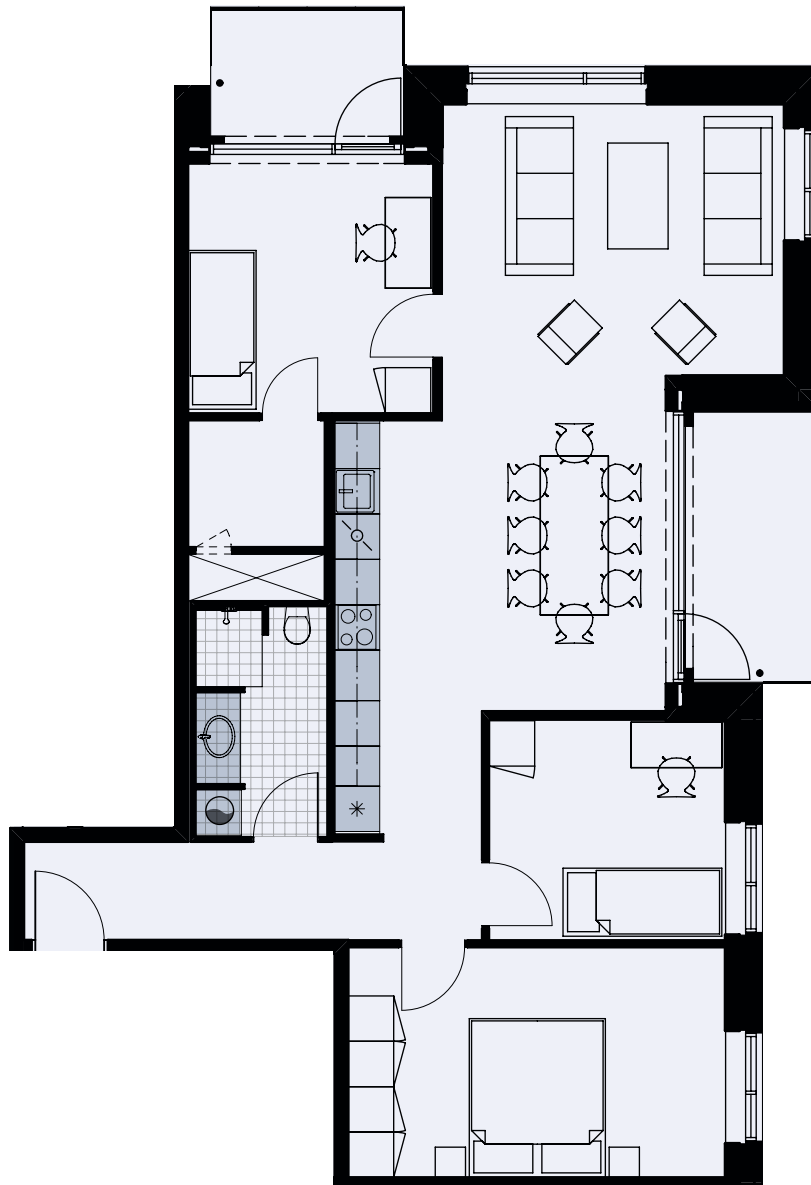

# Alliancevej 32, 4. th.

TYPE D2

# 115 m<sup>2</sup>

## 4 værelser

Målestok 1:100

Køle-/fryseskab	*
Kogeplade/ovn	☉
Indeholdt inventar	■
Teknik	⊗
Opvaskemaskine	⊕
Vaskesøjle	⊙
Altan/terrasse	2