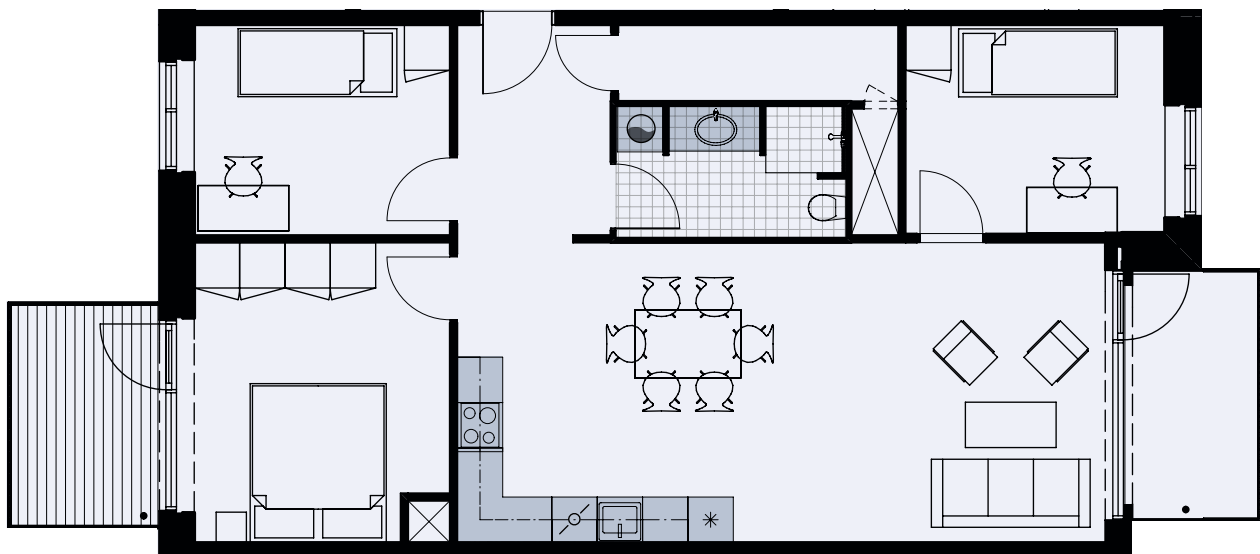

Alliancevej 32, 4. tv.

TYPE B1

101 m²

4 værelser

Målestok 1:100

Køle-/fryseskab	
Kogeplade/ovn	
Indeholdt inventar	
Teknik	
Opvaskemaskine	
Vaskesøjle	
Altan/terrasse	