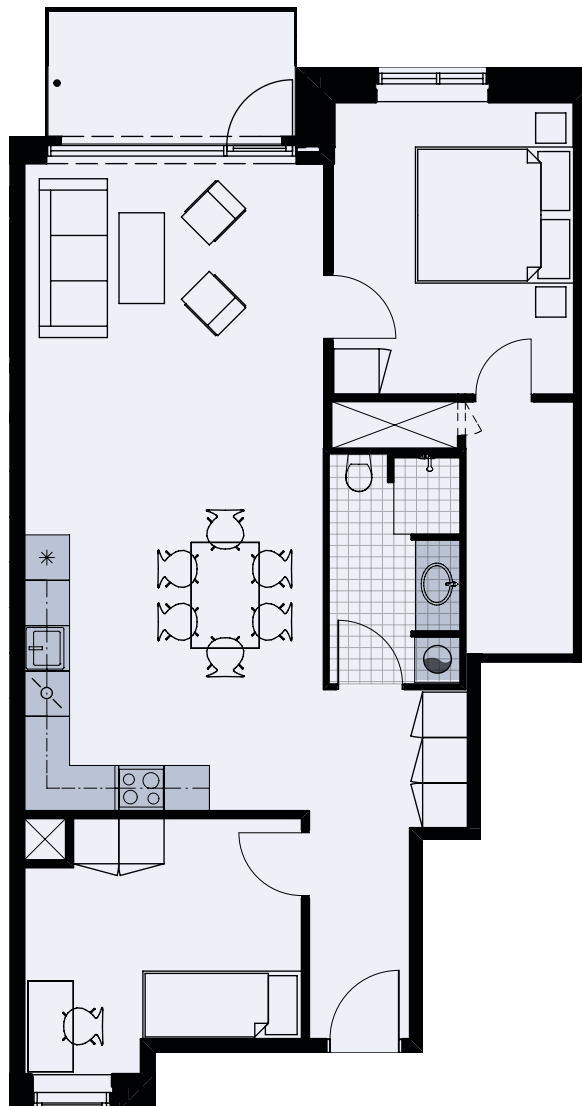

# Alliancevej 32, 5 mf.

TYPE C6

# 93 m<sup>2</sup>

## 3 værelser

Målestok 1:100

Køle-/fryseskab	
Kogeplade/ovn	
Indeholdt inventar	
Teknik	
Opvaskemaskine	
Vaskesøjle	
Altan/terrasse	