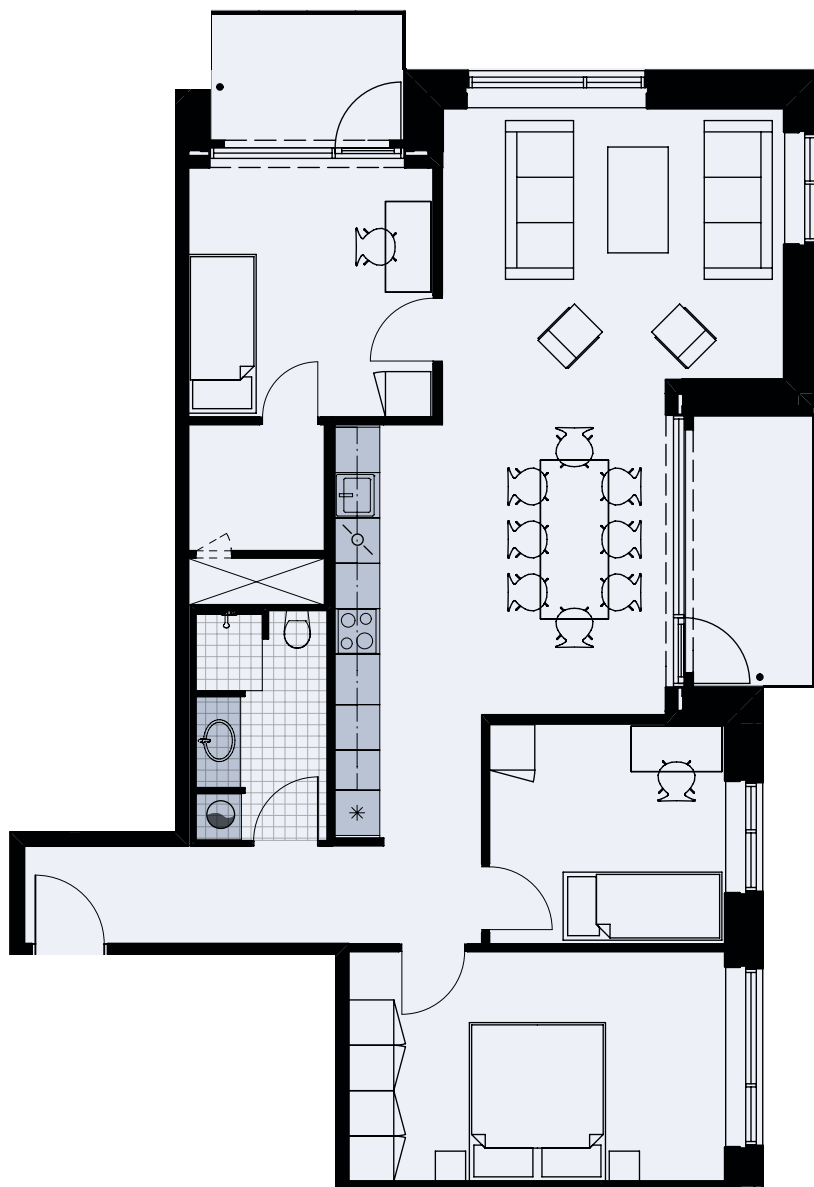

Alliancevej 32, 5. th.

TYPE D2

115 m²

4 værelser

Målestok 1:100

Køle-/fryseskab	
Kogeplade/ovn	
Indeholdt inventar	
Teknik	
Opvaskemaskine	
Vaskesøjle	
Altan/terrasse	