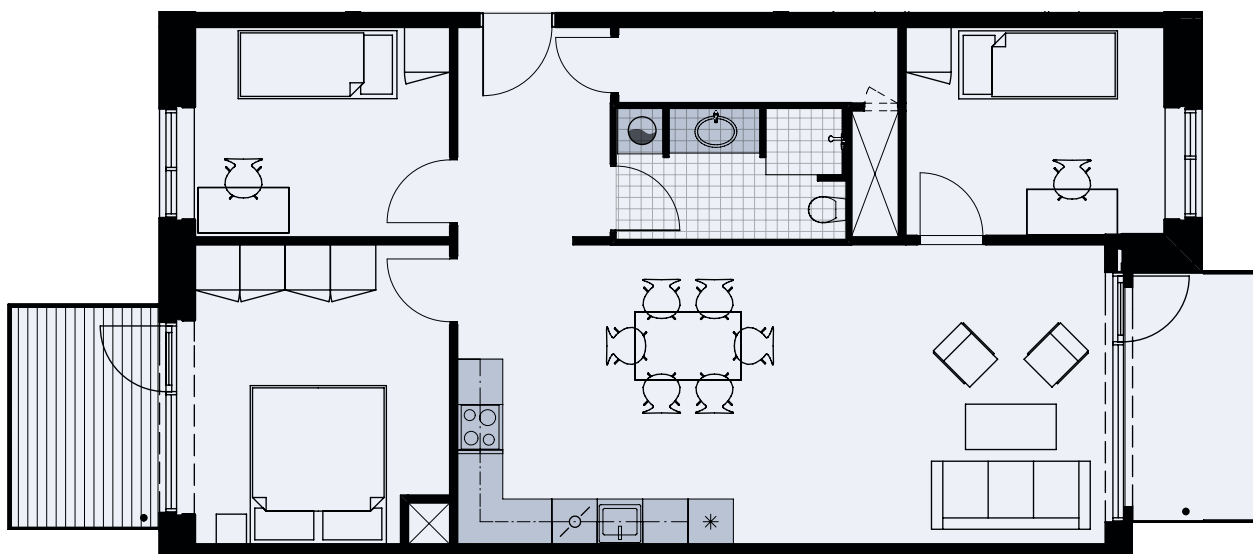

Alliancevej 32, 5. tv.

TYPE B1

101 m²

4 værelser

Målestok 1:100

Køle-/fryseskab	
Kogeplade/ovn	
Indeholdt inventar	
Teknik	
Opvaskemaskine	
Vaskesøjle	
Altan/terrasse	