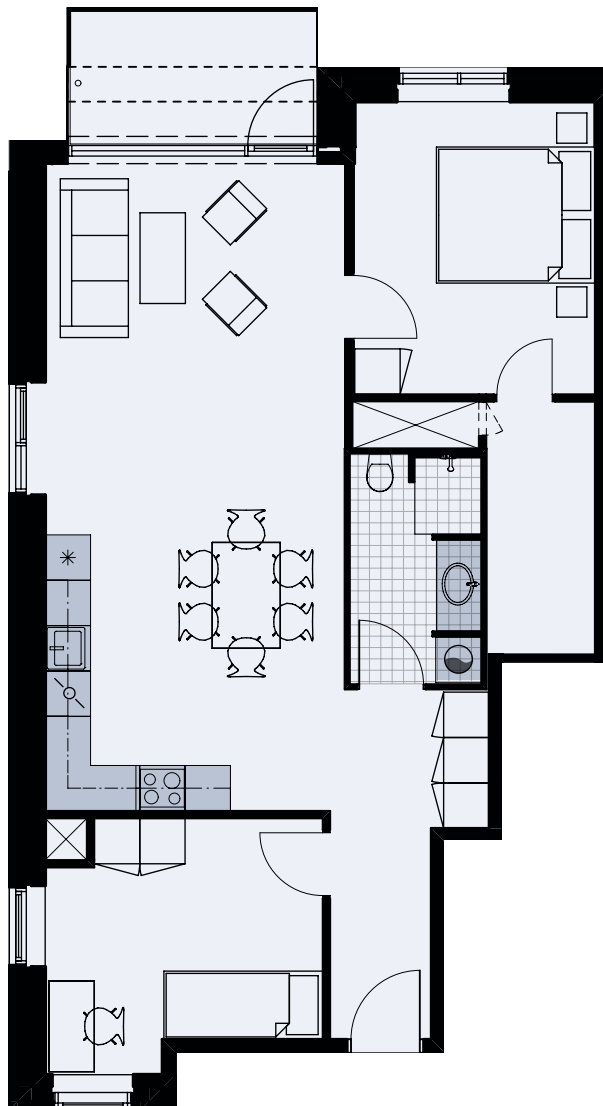

Alliancevej 32, 6. mf.

TYPE C6

99 m²

3 værelser

Målestok 1:100

Køle-/fryseskab	
Kogeplade/ovn	
Indeholdt inventar	
Teknik	
Opvaskemaskine	
Vaskesøjle	
Altan/terrasse	