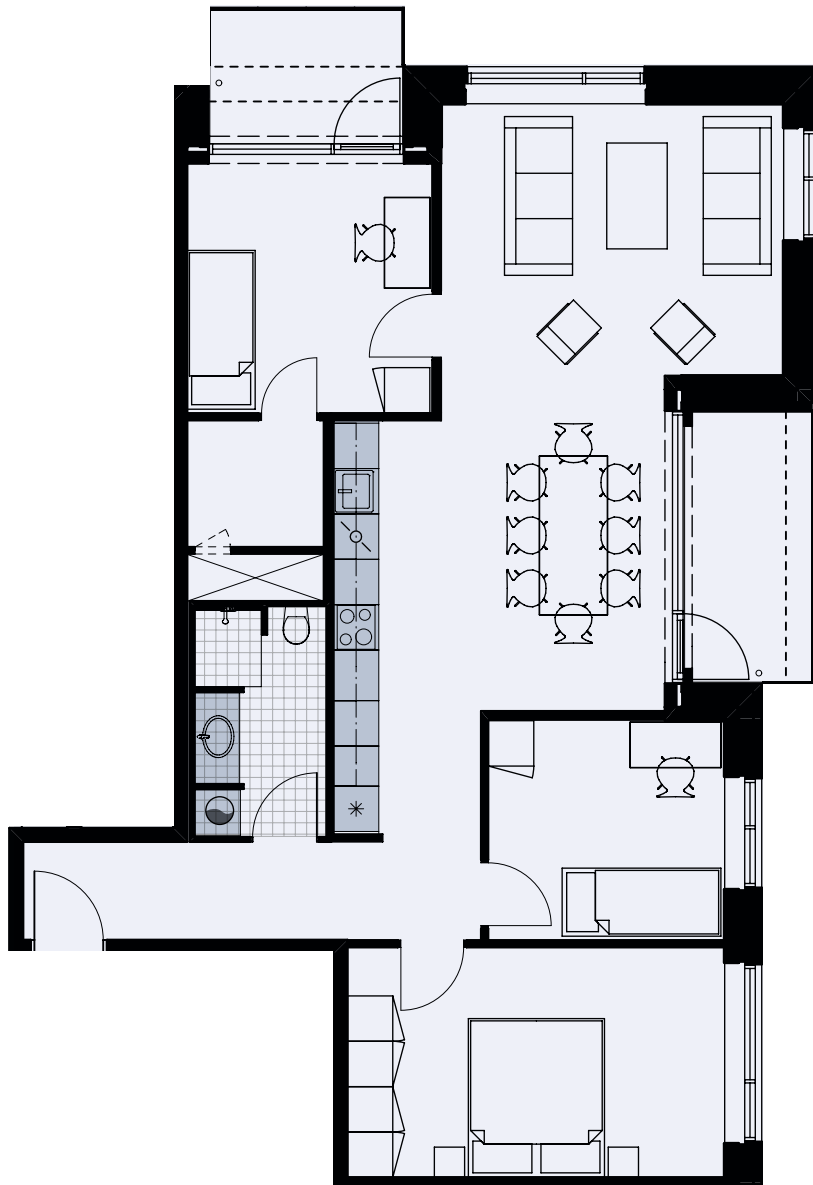

Alliancevej 32, 6. th.

TYPE D2

115 m²

4 værelser

Målestok 1:100

Køle-/fryseskab	*
Kogeplade/ovn	⊗
Indeholdt inventar	■
Teknik	⊗
Opvaskemaskine	⊗
Vaskesøjle	⊗
Altan/terrasse	2