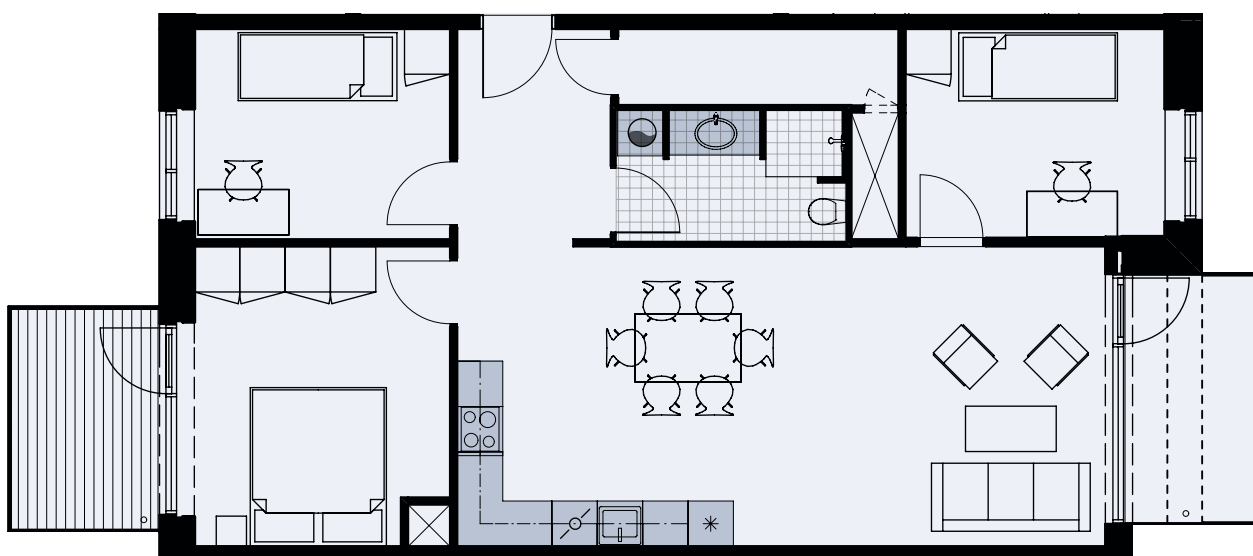

Alliancevej 32, 6. tv.

TYPE B1

101 m²

4 værelser

Målestok 1:100

Køle-/fryseskab	
Kogeplade/ovn	
Indeholdt inventar	
Teknik	
Opvaskemaskine	
Vaskesøjle	
Altan/terrasse	