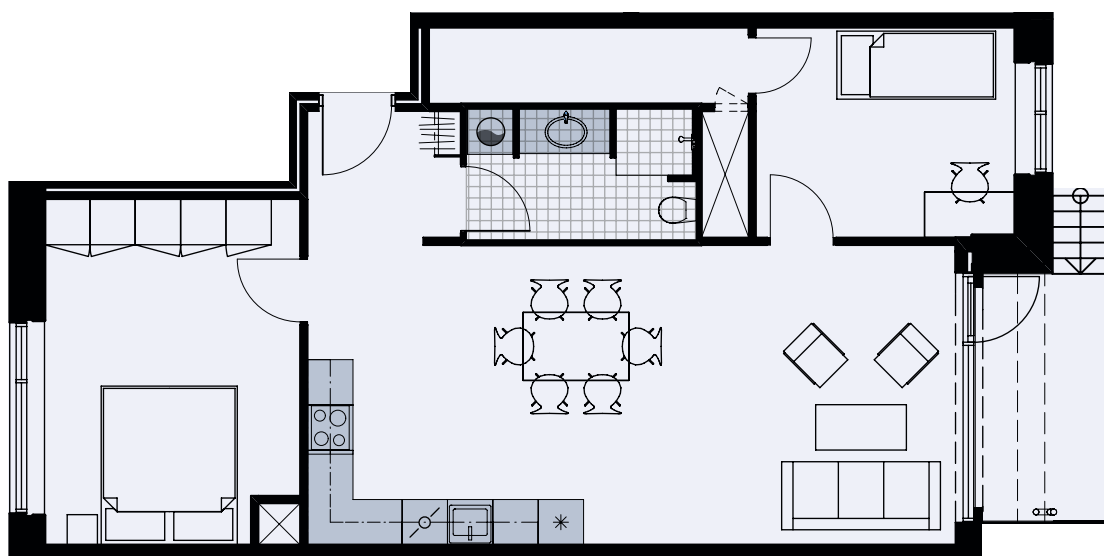

Alliancevej 32, st.

TYPE B1S

91 m²

3 værelser

Målestok 1:100

Køle-/fryseskab	*
Kogeplade/ovn	⊗
Indeholdt inventar	■
Teknik	⊗
Opvaskemaskine	⊗
Vaskesøjle	⊗
Altan/terrasse	1