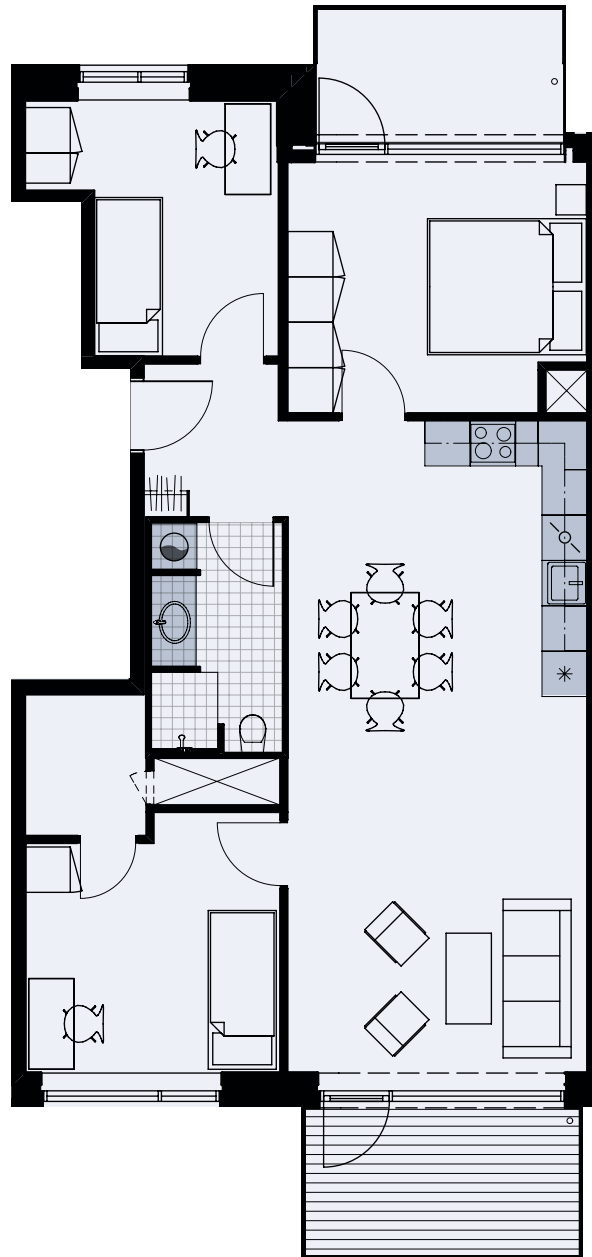

Alliancevej 34, 5.

TYPE A2

105 m²

4 værelser

Målestok 1:100

Køle-/fryseskab	*
Kogeplade/ovn	☉☉
Indeholdt inventar	■
Teknik	⊗
Opvaskemaskine	⊕
Vaskesøjle	●
Altan/terrasse	2